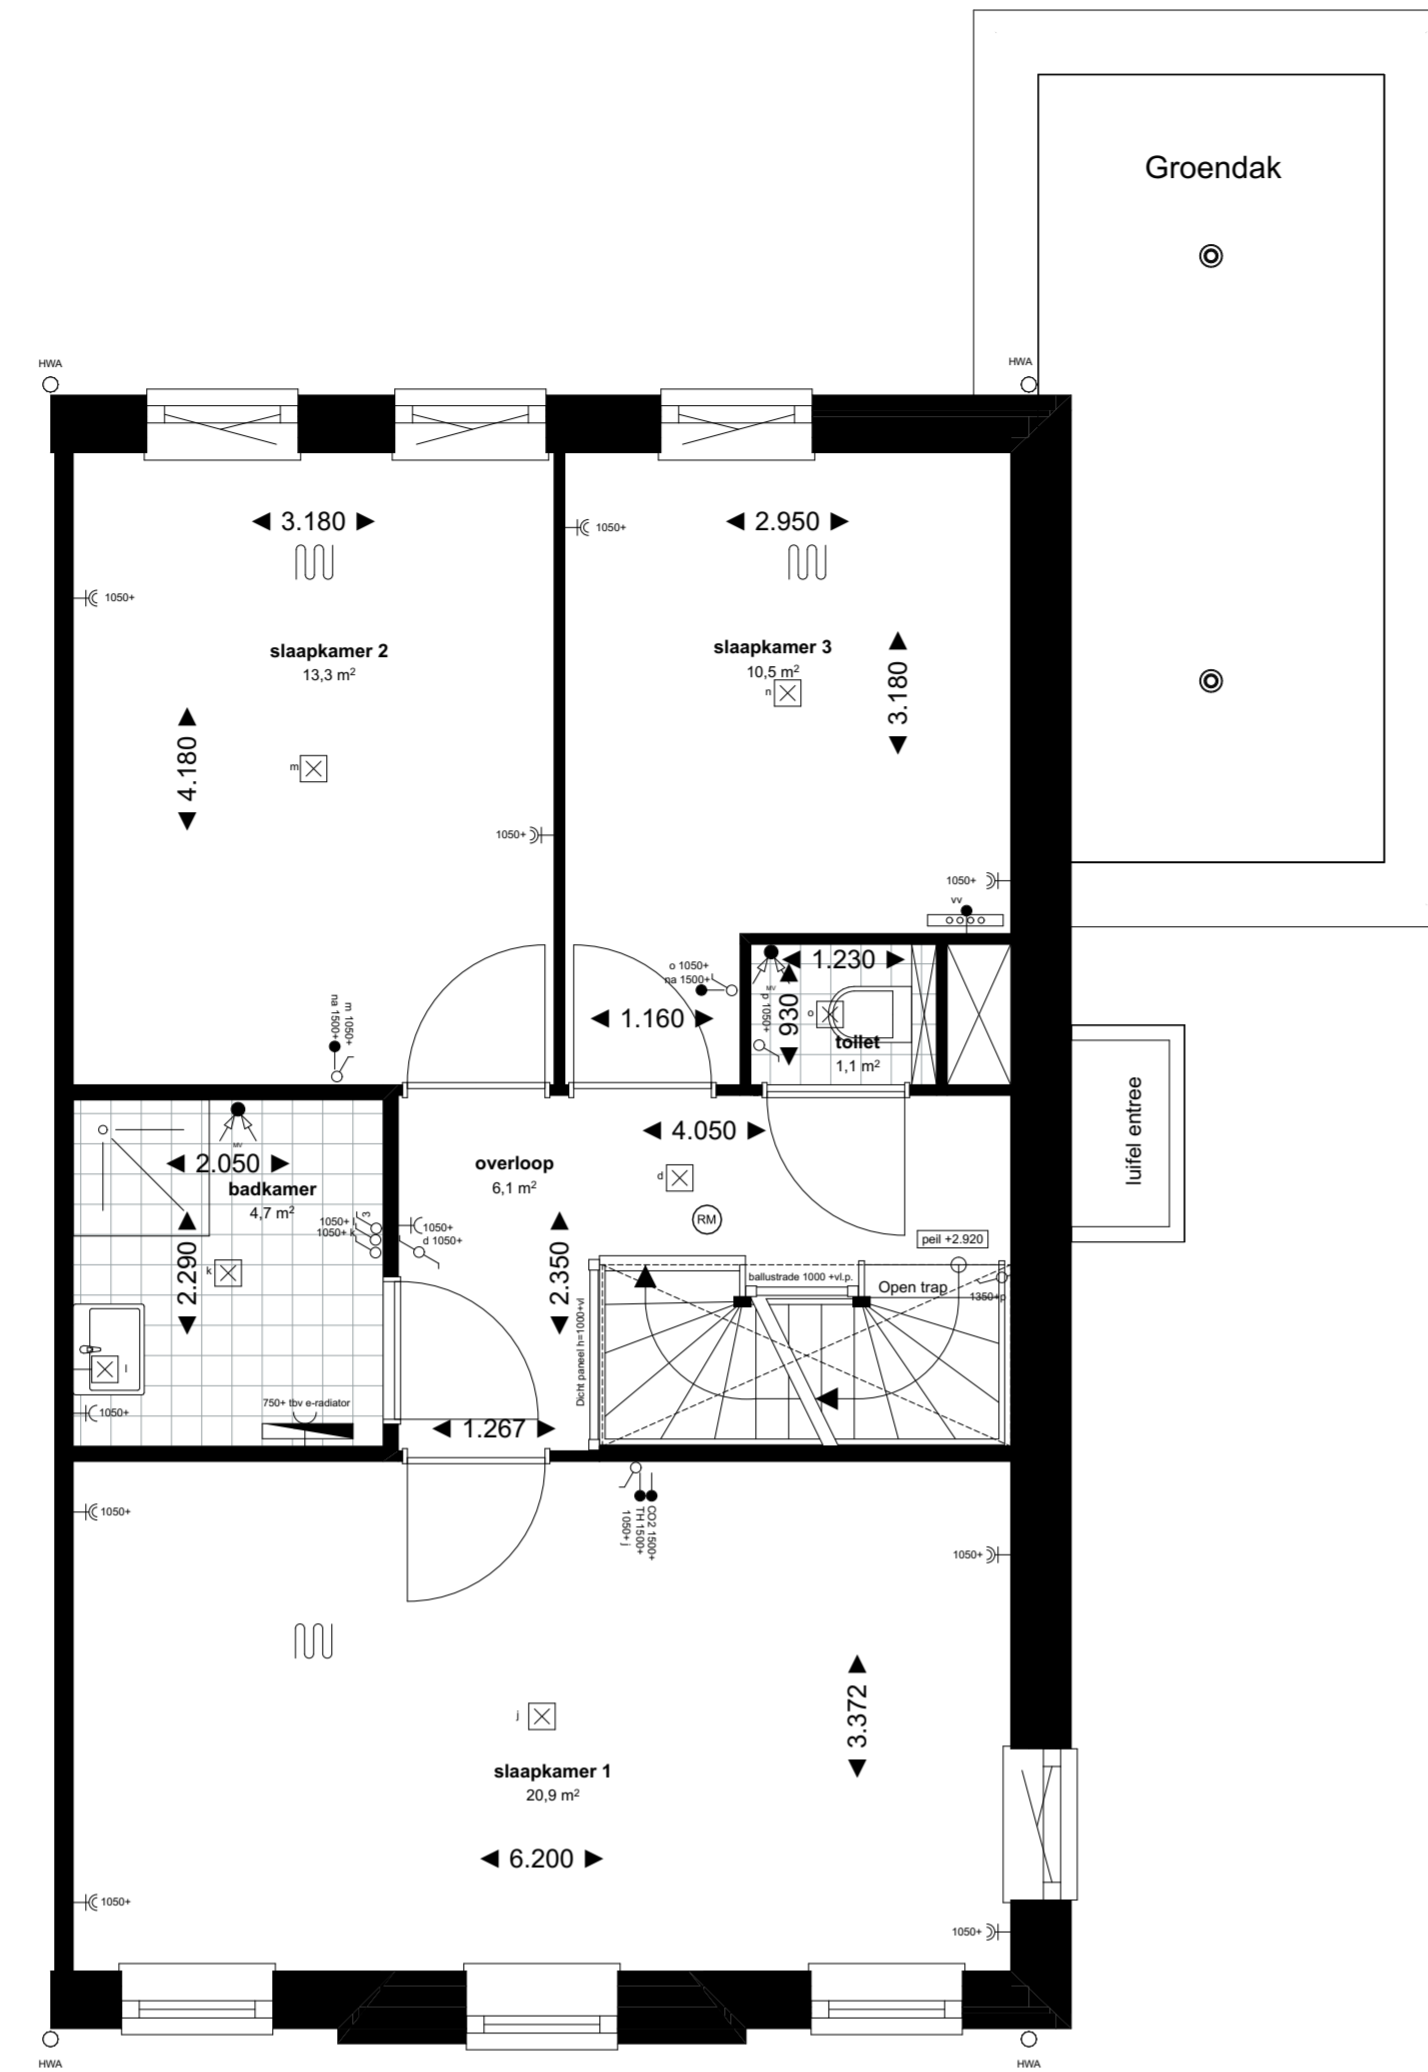

BASIS BNR 6

1:50 00 Begane grond

1:50 01 1e verdieping

1:50 02 2e verdieping

1:500 Situatie

Renvooi installaties

- ⊙ Drukknop deurbel
- ⊙ Schel deurbel installatie
- ⊙ Aansluitpunt buitenverlichting
- ⊙ Enkelpolige schakelaar
- ⊙ Serieschakelaars
- ⊙ Wisselschakelaar
- ⊙ Driestand schakelaar
- ⊙ Plafond lichtpunt
- ⊙ Wandlichtpunt
- ⊙ Naaipoling thermostaat
- ⊙ Aansluitpunt t.b.v. verdeler vloerverwarming
- ⊙ Aansluitpunt t.b.v. omvormer PV-panels
- ⊙ Loze leiding
- ⊙ Rookmelder
- ⊙ Mechanisch ventilatie afzuigpunt wand
- ⊙ Mechanisch ventilatie afzuigpunt plafond
- ⊙ NV Natuurlijke ventilatie
- ⊙ Aansluitpunt thermostaat
- ⊙ CO₂ sturing ventilatie
- ⊙ Perflex
- ⊙ 3 fase - warmtepomp
- ⊙ Dubbele wandcontactdoos
- ⊙ Enkele wandcontactdoos
- ⊙ Enkele wandcontactdoos t.b.v. koelekast
- ⊙ Enkele wandcontactdoos t.b.v. mechanische ventilatie (r)
- ⊙ Enkele wandcontactdoos t.b.v. wasmachine (wm) opbouw
- ⊙ Enkele wandcontactdoos t.b.v. wasdroger (wd) opbouw
- ⊙ NV box
- ⊙ Omvormer PV-panels
- ⊙ Vloerverwarming verdeler
- ⊙ Elektrische radiator
- ⊙ Hemelwater afvoer
- ⊙ Ventilatorooster boven kozijn
- ⊙ Vloerverwarming
- ⊙ Inspectieluik/kruipluik
- ⊙ Warmtepomp

1:100 Voorgevel

1:100 Rechtergevel

1:100 Achtergevel

1:100 Doorsnede B-B

Project **6 Woningen Nieuweweg Poeldijk**

Tekening naam: BNR 06
 schaal: 1:50, 1:500, 1:100
 get.:ZVA datum: 16-12-2024 formaat:A1+

ZVA
 Zeinstra Veerbeek Architecten
 IJLST-Planboen 1
 2497 GA Den Haag
 Telefoon: +31 703478594
 info@zeinstraveerbeek.nl
 www.zeinstraveerbeek.nl

6 woningen
 Werknummer: 0702
 Tekening nr: VK
 Fase: Verkoop
 Architect: Zeinstra Veerbeek Architecten
 Opdrachtgever: Thuis in Bouwen