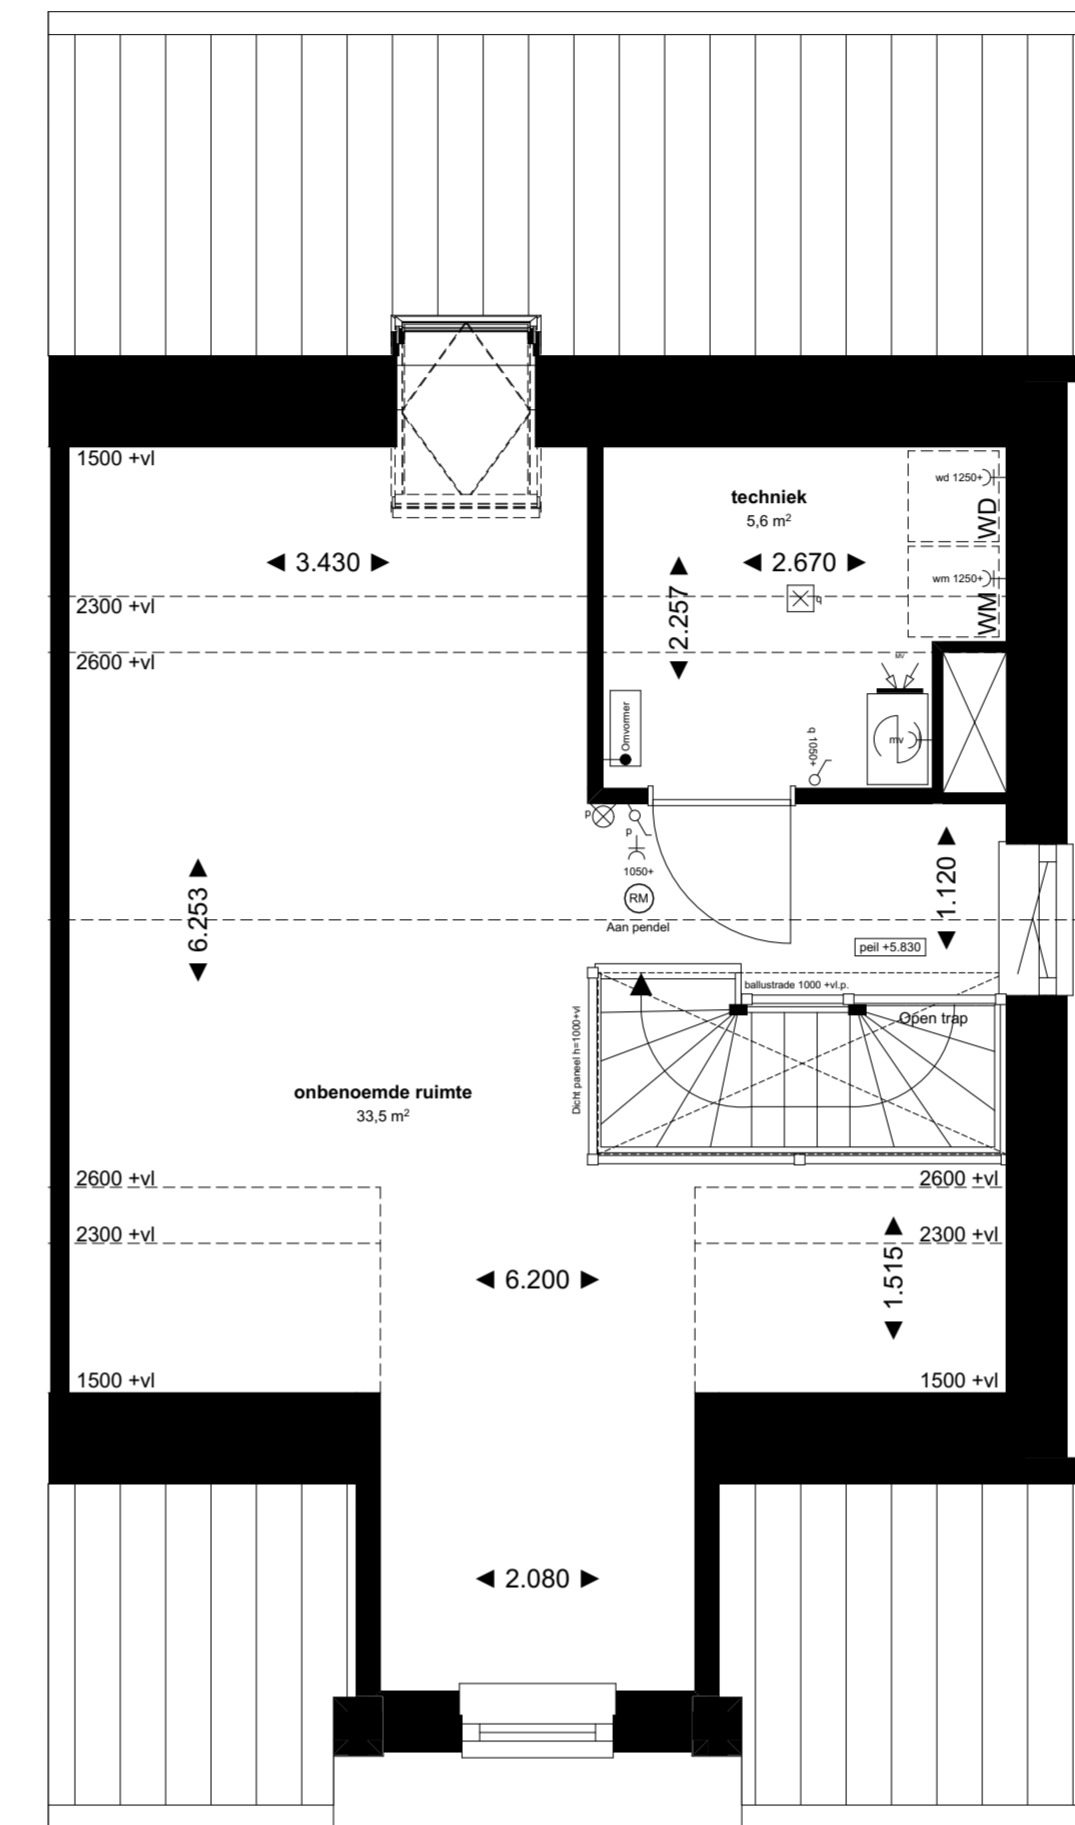

BASIS BNR 6

1:50 00 Begane grond

1:50 01 1e verdieping

1:50 02 2e verdieping

1:500 Situatie

Renvooi installaties

- ⊙ Drukknop deurbel
- ⊙ Schel deurbel installatie
- ⊙ Aansluitpunt buitenverlichting
- ⊙ Enkelpolige schakelaar
- ⊙ Serieschakelaars
- ⊙ Wisselschakelaar
- ⊙ Driestand schakelaar
- ⊙ Plafond lichtpunt
- ⊙ Wandlichtpunt
- ⊙ Naaipoling thermostaat
- ⊙ Aansluitpunt t.b.v. verdeler vloerverwarming
- ⊙ Aansluitpunt t.b.v. omvormer PV-panels
- ⊙ Loze leiding
- ⊙ Rookmelder
- ⊙ Mechanisch ventilatie afzuigpunt wand
- ⊙ Mechanisch ventilatie afzuigpunt plafond
- ⊙ NV Natuurlijke ventilatie
- ⊙ Aansluitpunt thermostaat
- ⊙ CO₂ sturing ventilatie
- ⊙ Perflex
- ⊙ 3 fase - warmtepomp
- ⊙ Dubbele wandcontactdoos
- ⊙ Enkele wandcontactdoos
- ⊙ Enkele wandcontactdoos t.b.v. koelekast
- ⊙ Enkele wandcontactdoos t.b.v. mechanische ventilatie (r)
- ⊙ Enkele wandcontactdoos t.b.v. wasmachine (wm) opbouw
- ⊙ Enkele wandcontactdoos t.b.v. wasdroger (wd) opbouw
- ⊙ NV box
- ⊙ Omvormer PV-panels
- ⊙ Vloerverwarming verdeler
- ⊙ Elektrische radiator
- ⊙ Hemelwater afvoer
- ⊙ Ventilatorooster boven kozijn
- ⊙ Vloerverwarming
- ⊙ Inspectieluik/kruipluik
- ⊙ Warmtepomp

1:100 Voorgevel

1:100 Rechtergevel

1:100 Achtergevel

1:100 Doorsnede B-B

Project **6 Woningen Nieuweweg Poeldijk**

Tekening naam: BNR 06
 schaal: 1:50, 1:500, 1:100
 get.:ZVA datum: 16-12-2024 formaat:A1+

ZVA
 Zeinstra Veerbeek Architecten
 IJLST-Planboen 1
 2497 GA Den Haag
 Telefoon: +31 703478594
 info@zeinstraveerbeek.nl
 www.zeinstraveerbeek.nl

6 woningen
 Werknummer: 0702
 Tekening nr: VK
 Fase: Verkoop
 Architect: Zeinstra Veerbeek Architecten
 Opdrachtgever: Thuis in Bouwen