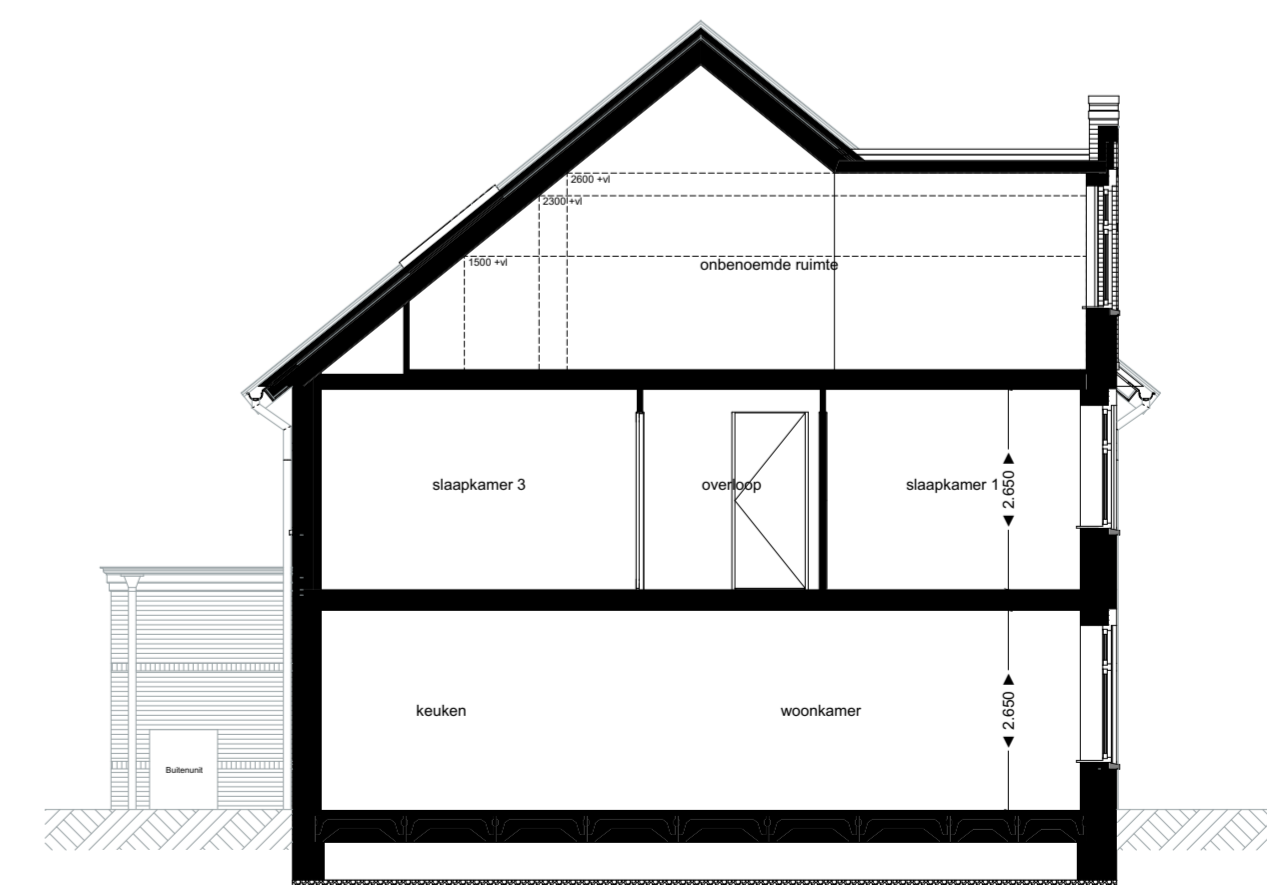

BASIS BNR 6

1:50 00 Begane grond

1:50 01 1e verdieping

1:50 02 2e verdieping

1:500 Situatie

Renvooi installaties

- ⊙ Drukknop deurbel
- ⊙ Schel deurbel installatie
- ⊙ Aansluitpunt buitenverlichting
- ⊙ Enkelpolige schakelaar
- ⊙ Serieschakelaars
- ⊙ Wisselschakelaar
- ⊙ Driestand schakelaar
- ⊙ Plafond lichtpunt
- ⊙ Wandlichtpunt
- ⊙ Naaipoling thermostaat
- ⊙ Aansluitpunt t.b.v. verdeler vloerverwarming
- ⊙ Aansluitpunt t.b.v. omvormer PV-panels
- ⊙ Loze leiding
- ⊙ Rookmelder
- ⊙ Mechanisch ventilatie afzuigpunt wand
- ⊙ Mechanisch ventilatie afzuigpunt plafond
- ⊙ NV Natuurlijke ventilatie
- ⊙ Aansluitpunt thermostaat
- ⊙ CO₂ sturing ventilatie
- ⊙ Perflex
- ⊙ 3 fase - warmtepomp
- ⊙ Dubbele wandcontactdoos
- ⊙ Enkele wandcontactdoos
- ⊙ Enkele wandcontactdoos t.b.v. koelekast
- ⊙ Enkele wandcontactdoos t.b.v. mechanische ventilatie (r)
- ⊙ Enkele wandcontactdoos t.b.v. wasmachine (wm) opbouw
- ⊙ Enkele wandcontactdoos t.b.v. wasdroger (wd) opbouw
- ⊙ NV box
- ⊙ Omvormer PV-panels
- ⊙ Vloerverwarming verdeler
- ⊙ Elektrische radiator
- ⊙ Hemelwater afvoer
- ⊙ Ventilatorooster boven kozijn
- ⊙ Vloerverwarming
- ⊙ Inspectieluik/kruipluik
- ⊙ Warmtepomp

1:100 Voorgevel

1:100 Rechtergevel

1:100 Achtergevel

1:100 Doorsnede B-B

Project **6 Woningen Nieuweweg Poeldijk**

Tekening naam: BNR 06
 schaal: 1:50, 1:500, 1:100
 get.:ZVA datum: 16-12-2024 formaat:A1+

ZVA
 Zeinstra Veerbeek Architecten
 IJLST-Planboen 1
 2497 GA Den Haag
 Telefoon: +31 703478594
 info@zeinstraveerbeek.nl
 www.zeinstraveerbeek.nl

6 woningen
 Werknummer: 0702
 Tekening nr: VK
 Fase: Verkoop
 Architect: Zeinstra Veerbeek Architecten
 Opdrachtgever: Thuis in Bouwen