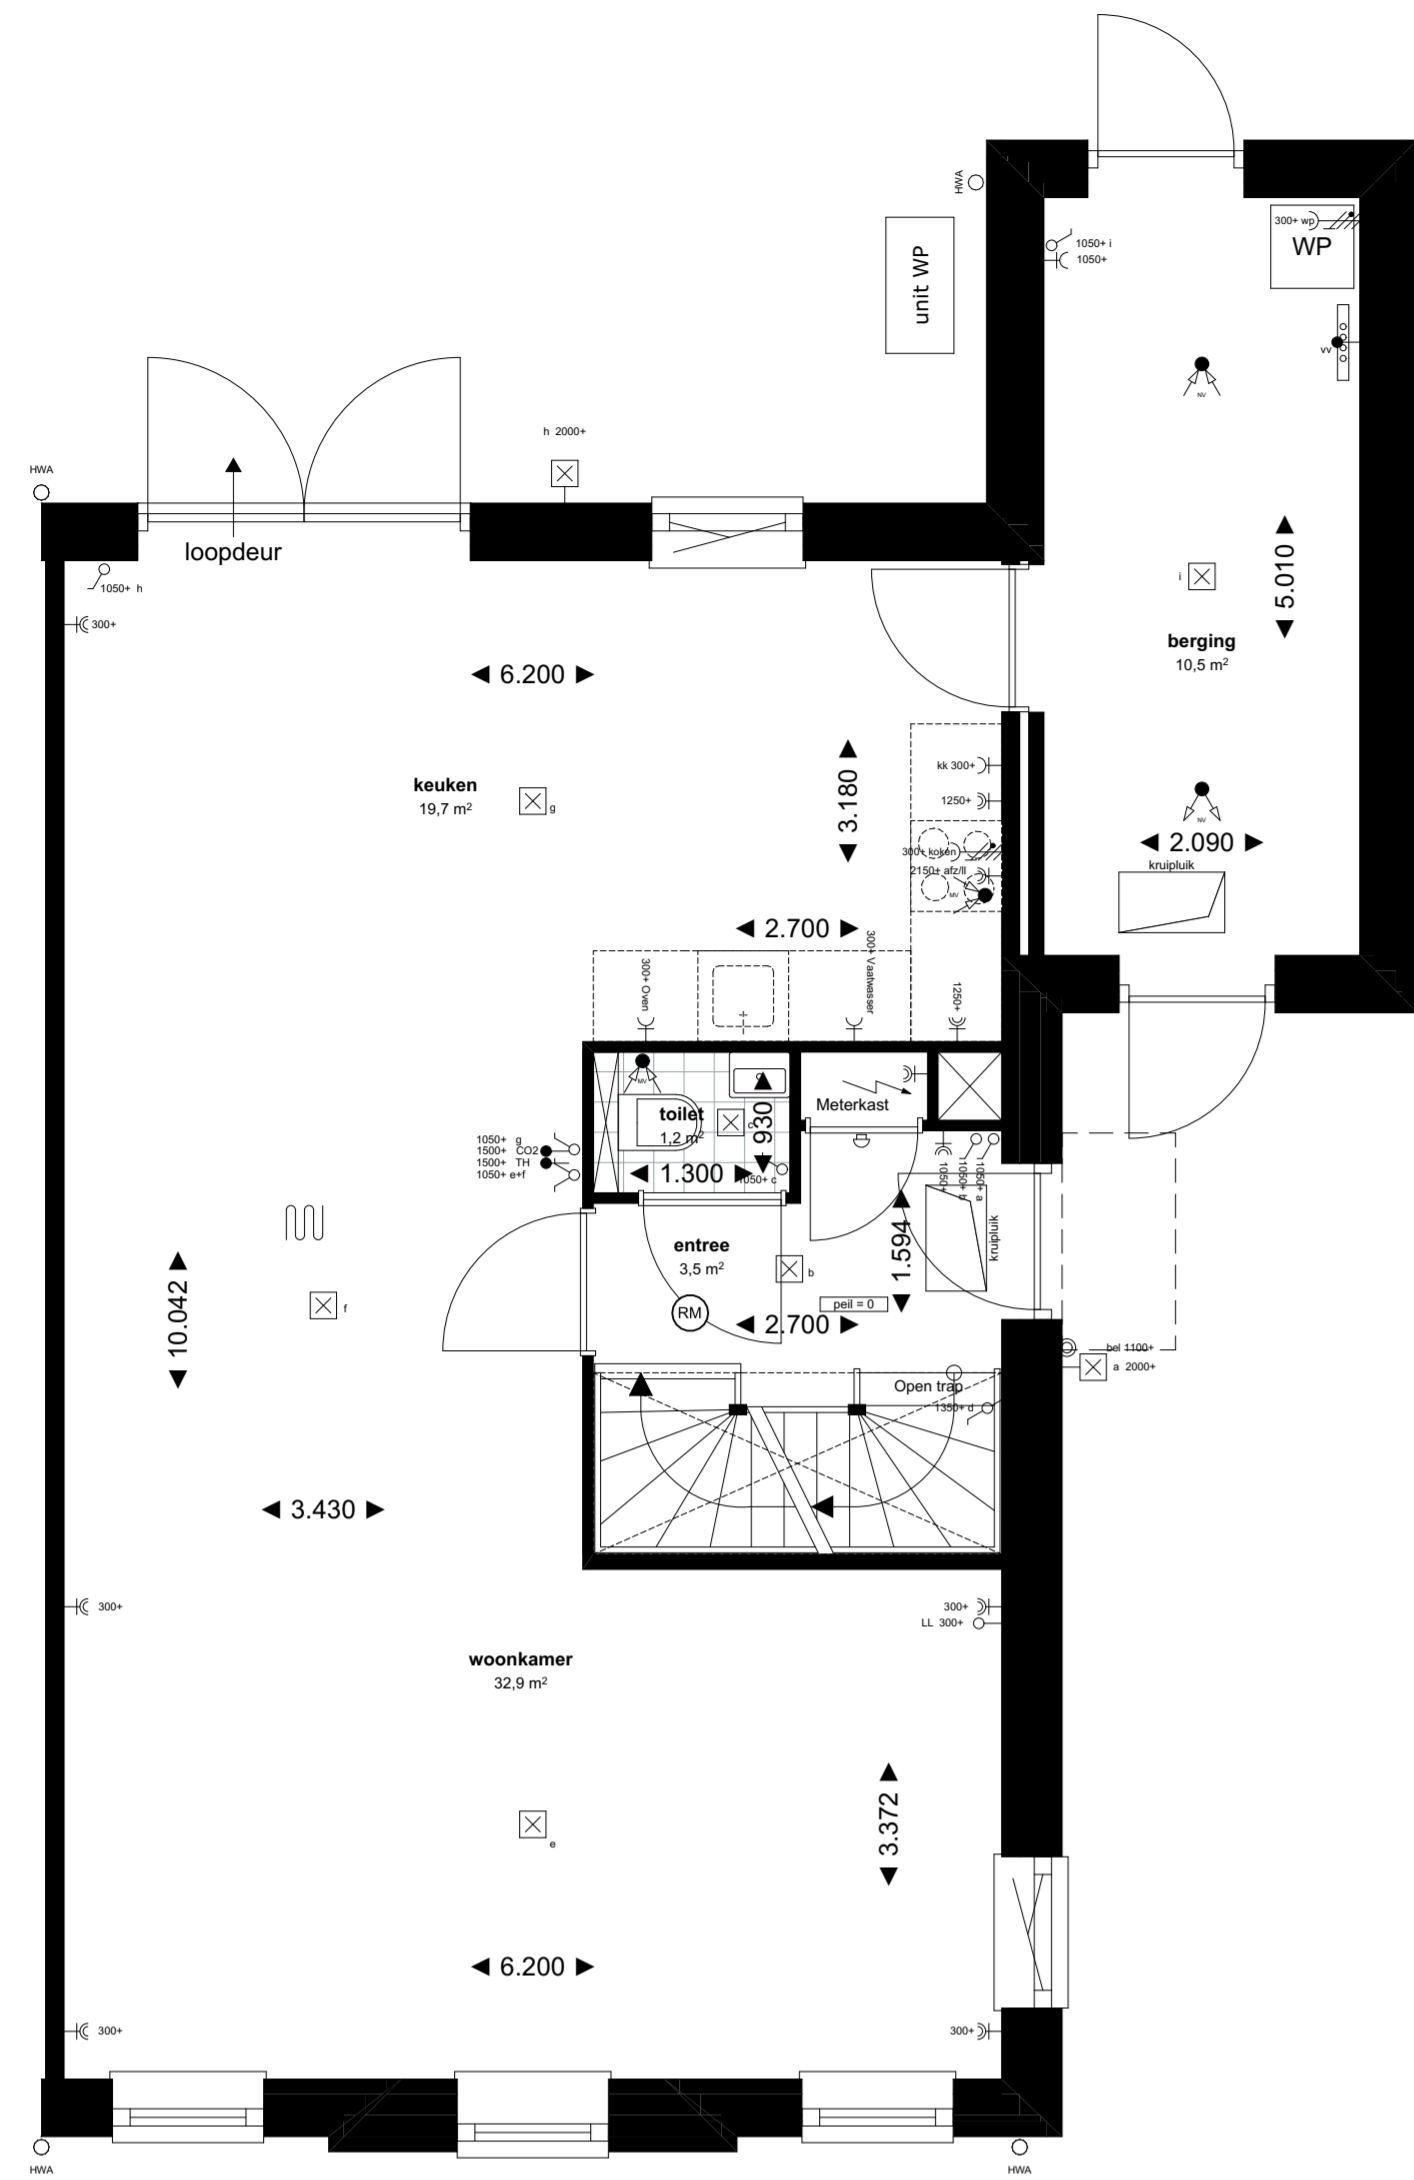

BASIS BNR 6

1:50 00 Begane grond

1:50 01 1e verdieping

1:50 02 2e verdieping

1:500 Situatie

Renvooi installaties

- ⊙ Drukknop deurbel
- ⊙ Schel deurbel installatie
- ⊙ Aansluitpunt buitenverlichting
- ⊙ Enkelpolige schakelaar
- ⊙ Serieschakelaars
- ⊙ Wisselschakelaar
- ⊙ Driestand schakelaar
- ⊙ Plafond lichtpunt
- ⊙ Wandlichtpunt
- ⊙ Naaipoling thermostaat
- ⊙ Aansluitpunt t.b.v. verdeler vloerverwarming
- ⊙ Aansluitpunt t.b.v. omvormer PV-panels
- ⊙ Loze leiding
- ⊙ Rookmelder
- ⊙ Mechanisch ventilatie afzuigpunt wand
- ⊙ Mechanisch ventilatie afzuigpunt plafond
- ⊙ NV Natuurlijke ventilatie
- ⊙ Aansluitpunt thermostaat
- ⊙ CO₂ sturing ventilatie
- ⊙ Perflex
- ⊙ 3 fase - warmtepomp
- ⊙ Dubbele wandcontactdoos
- ⊙ Enkele wandcontactdoos
- ⊙ Enkele wandcontactdoos t.b.v. koelekast
- ⊙ Enkele wandcontactdoos t.b.v. mechanische ventilatie (r)
- ⊙ Enkele wandcontactdoos t.b.v. wasmachine (wm) opbouw
- ⊙ Enkele wandcontactdoos t.b.v. wasdroger (wd) opbouw
- ⊙ NV box
- ⊙ Omvormer PV-panels
- ⊙ Vloerverwarming verdeler
- ⊙ Elektrische radiator
- ⊙ Hemelwater afvoer
- ⊙ Ventilatorooster boven kozijn
- ⊙ Vloerverwarming
- ⊙ Inspectieluik/kruipluik
- ⊙ Warmtepomp

1:100 Voorgevel

1:100 Rechtergevel

1:100 Achtergevel

1:100 Doorsnede B-B

Project **6 Woningen Nieuweweg Poeldijk**

Tekening naam: BNR 06
 schaal: 1:50, 1:500, 1:100
 get.:ZVA datum: 16-12-2024 formaat:A1+

ZVA
 Zeinstra Veerbeek Architecten
 IJLST-Planboen 1
 2497 GA Den Haag
 Telefoon: +31 703478594
 info@zeinstraveerbeek.nl
 www.zeinstraveerbeek.nl

6 woningen
 Werknummer: 0702
 Tekening nr: VK
 Fase: Verkoop
 Architect: Zeinstra Veerbeek Architecten
 Opdrachtgever: Thuis in Bouwen