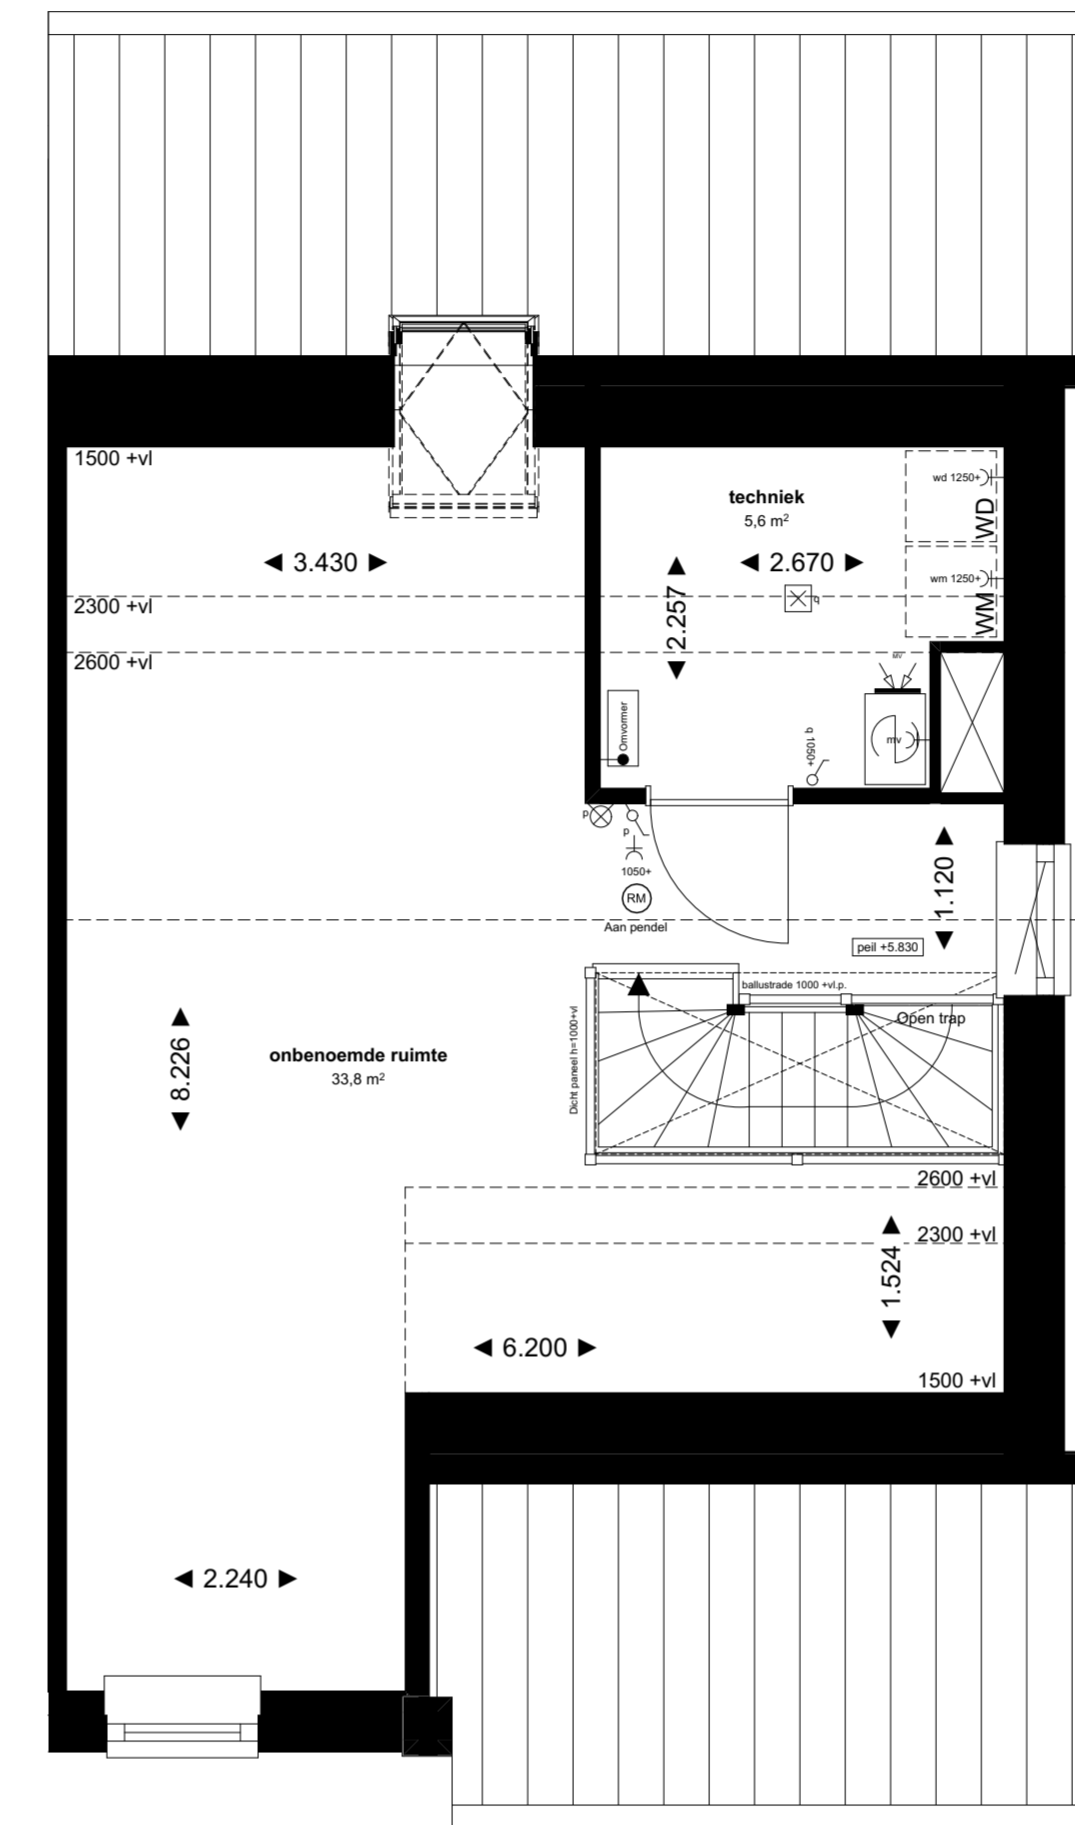

# BASIS BNR 4

1:50 00 Begane grond

1:50 01 1e verdieping

1:50 02 2e verdieping

1:500 Situatie

1:100 Voorgevel

1:100 Rechtergevel

1:100 Achtergevel

1:100 Doorsnede C-C

Werknummer: **0702**  
 Tekening nr: **VK**  
 Fase: **Verkoop**  
 Architect: **Zeinstra Veerbeek Architecten**  
 Opdrachtgever: **Thuis in Bouwen**