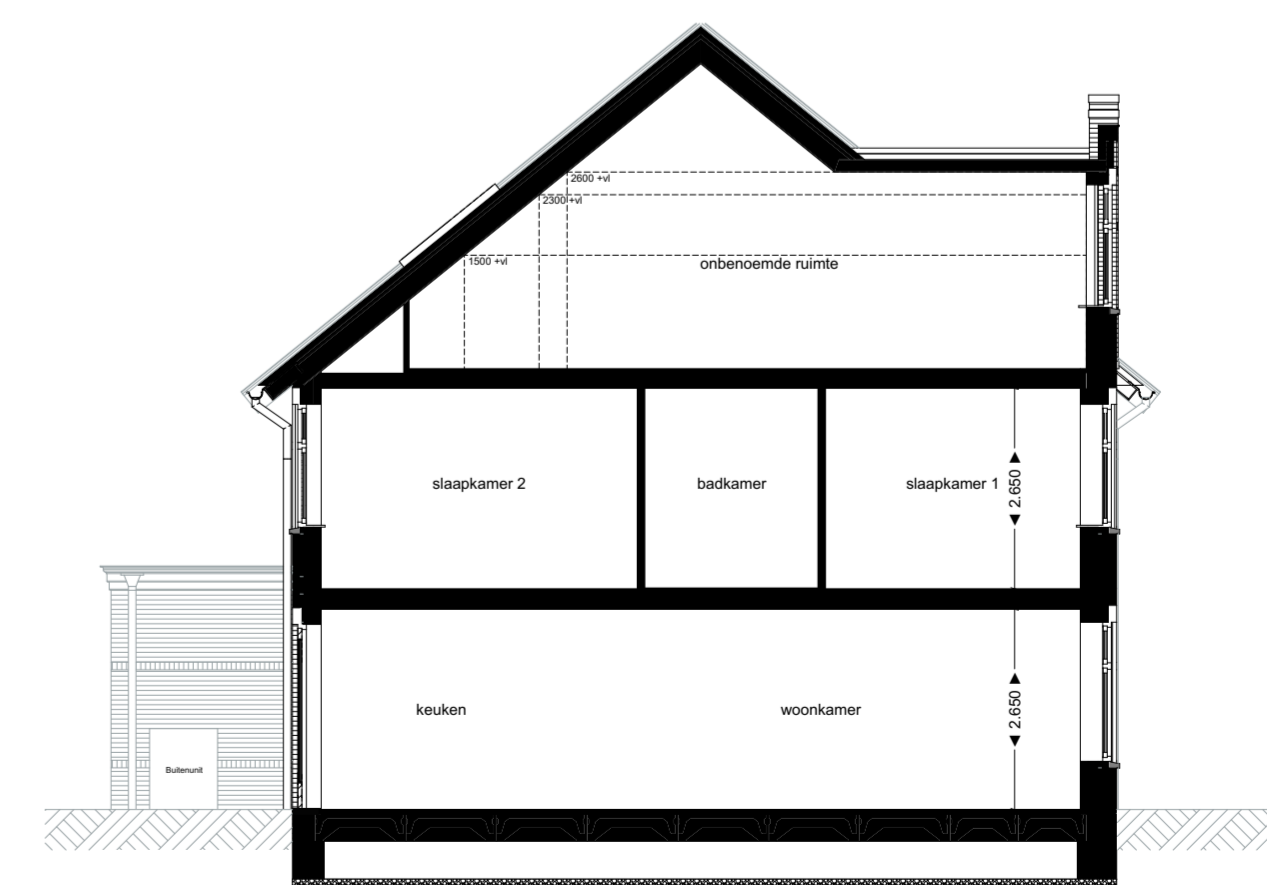

# BASIS BNR 4

1:50 00 Begane grond

1:50 01 1e verdieping

1:50 02 2e verdieping

1:500 Situatie

1:100 Voorgevel

1:100 Rechtergevel

1:100 Achtergevel

1:100 Doorsnede C-C

Project **6 Woningen Nieuwegew Poeldijk**

Tekening naam: BNR 04  
 schaal: 1:50, 1:500, 1:100 get.:ZVA datum: 16-12-2024 formaat:A1+

**ZVA**  
 Zeinstra Veerbeek Architecten  
 IJLSt-Planboen 1  
 2497 GA Den Haag  
 Telefoon: +31 703478594  
 info@zeinstraveerbeek.nl  
 www.zeinstraveerbeek.nl

Werknummer: **0702**  
 Tekening nr: **VK**  
 Fase: **Verkoop**  
 Architect: **Zeinstra Veerbeek Architecten**  
 Opdrachtgever: **Thuis in Bouwen**