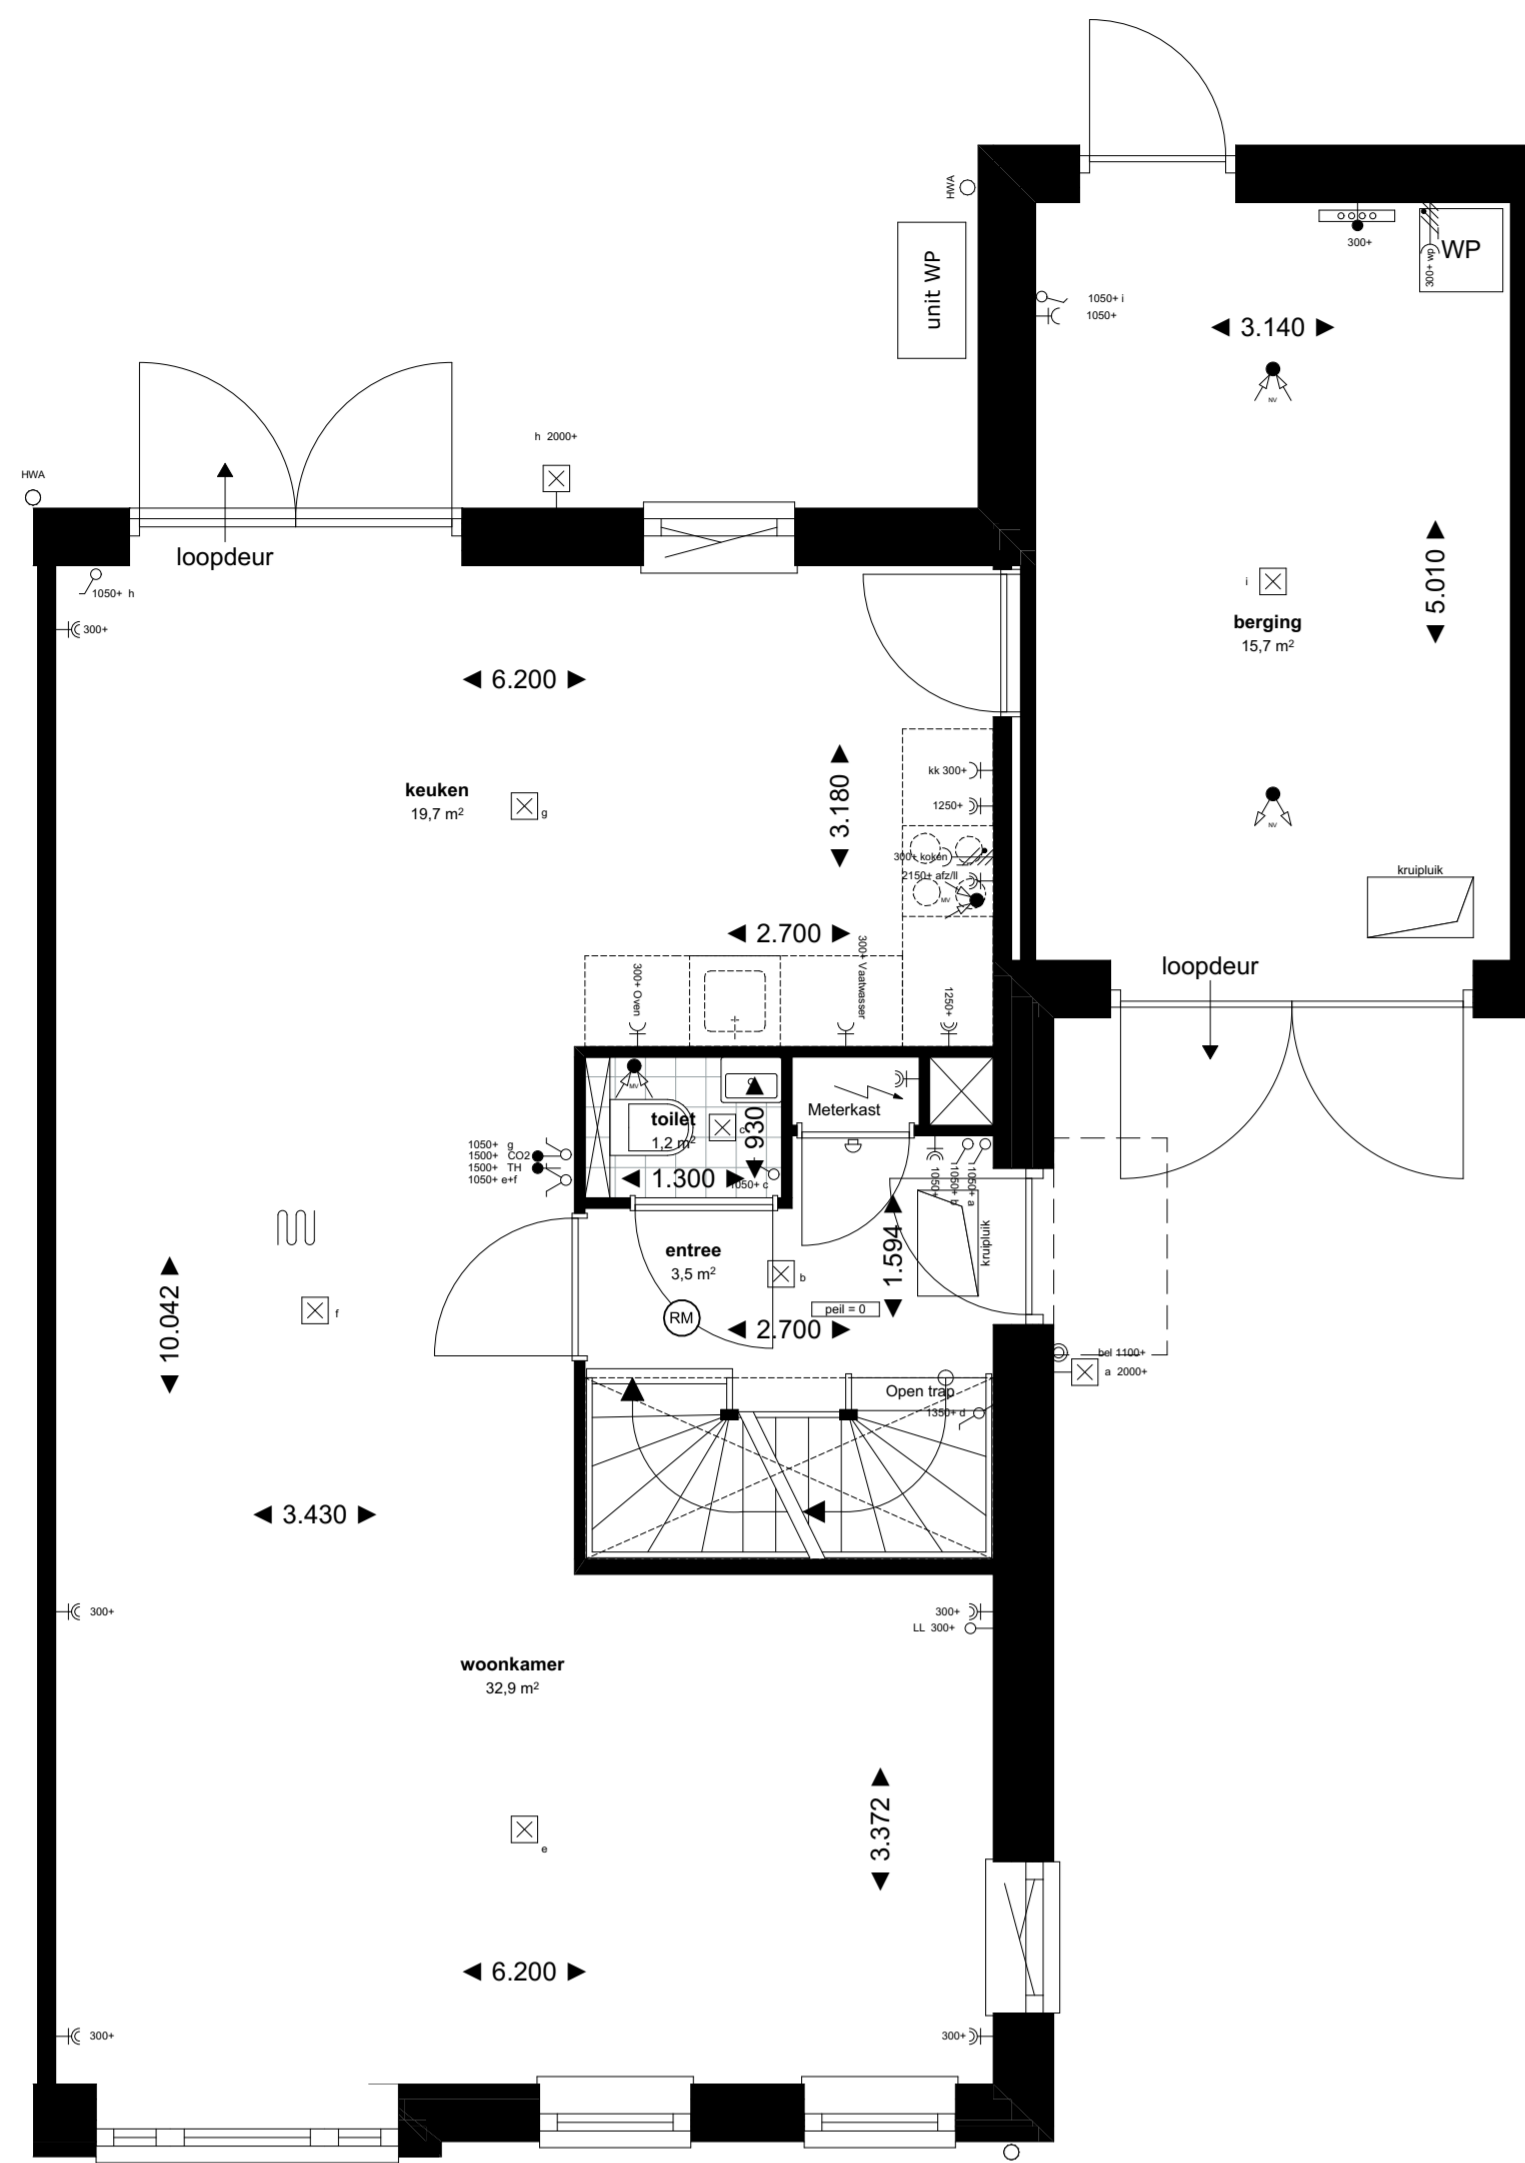

# BASIS BNR 4

1:50 00 Begane grond

1:50 01 1e verdieping

1:50 02 2e verdieping

1:500 Situatie

1:100 Voorgevel

1:100 Rechtergevel

1:100 Achtergevel

1:100 Doorsnede C-C

Project **6 Woningen Nieuwegew Poeldijk**

Tekening naam: BNR 04  
 schaal: 1:50, 1:500, 1:100 get.:ZVA datum: 16-12-2024 formaat:A1+

**ZVA**  
 Zeinstra Veerbeek Architecten  
 IJLSt-Planboen 1  
 2497 GA Den Haag  
 Telefoon: +31 703478594  
 info@zeinstraveerbeek.nl  
 www.zeinstraveerbeek.nl

Werknummer: **0702**  
 Tekening nr: **VK**  
 Fase: **Verkoop**  
 Architect: **Zeinstra Veerbeek Architecten**  
 Opdrachtgever: **Thuis in Bouwen**