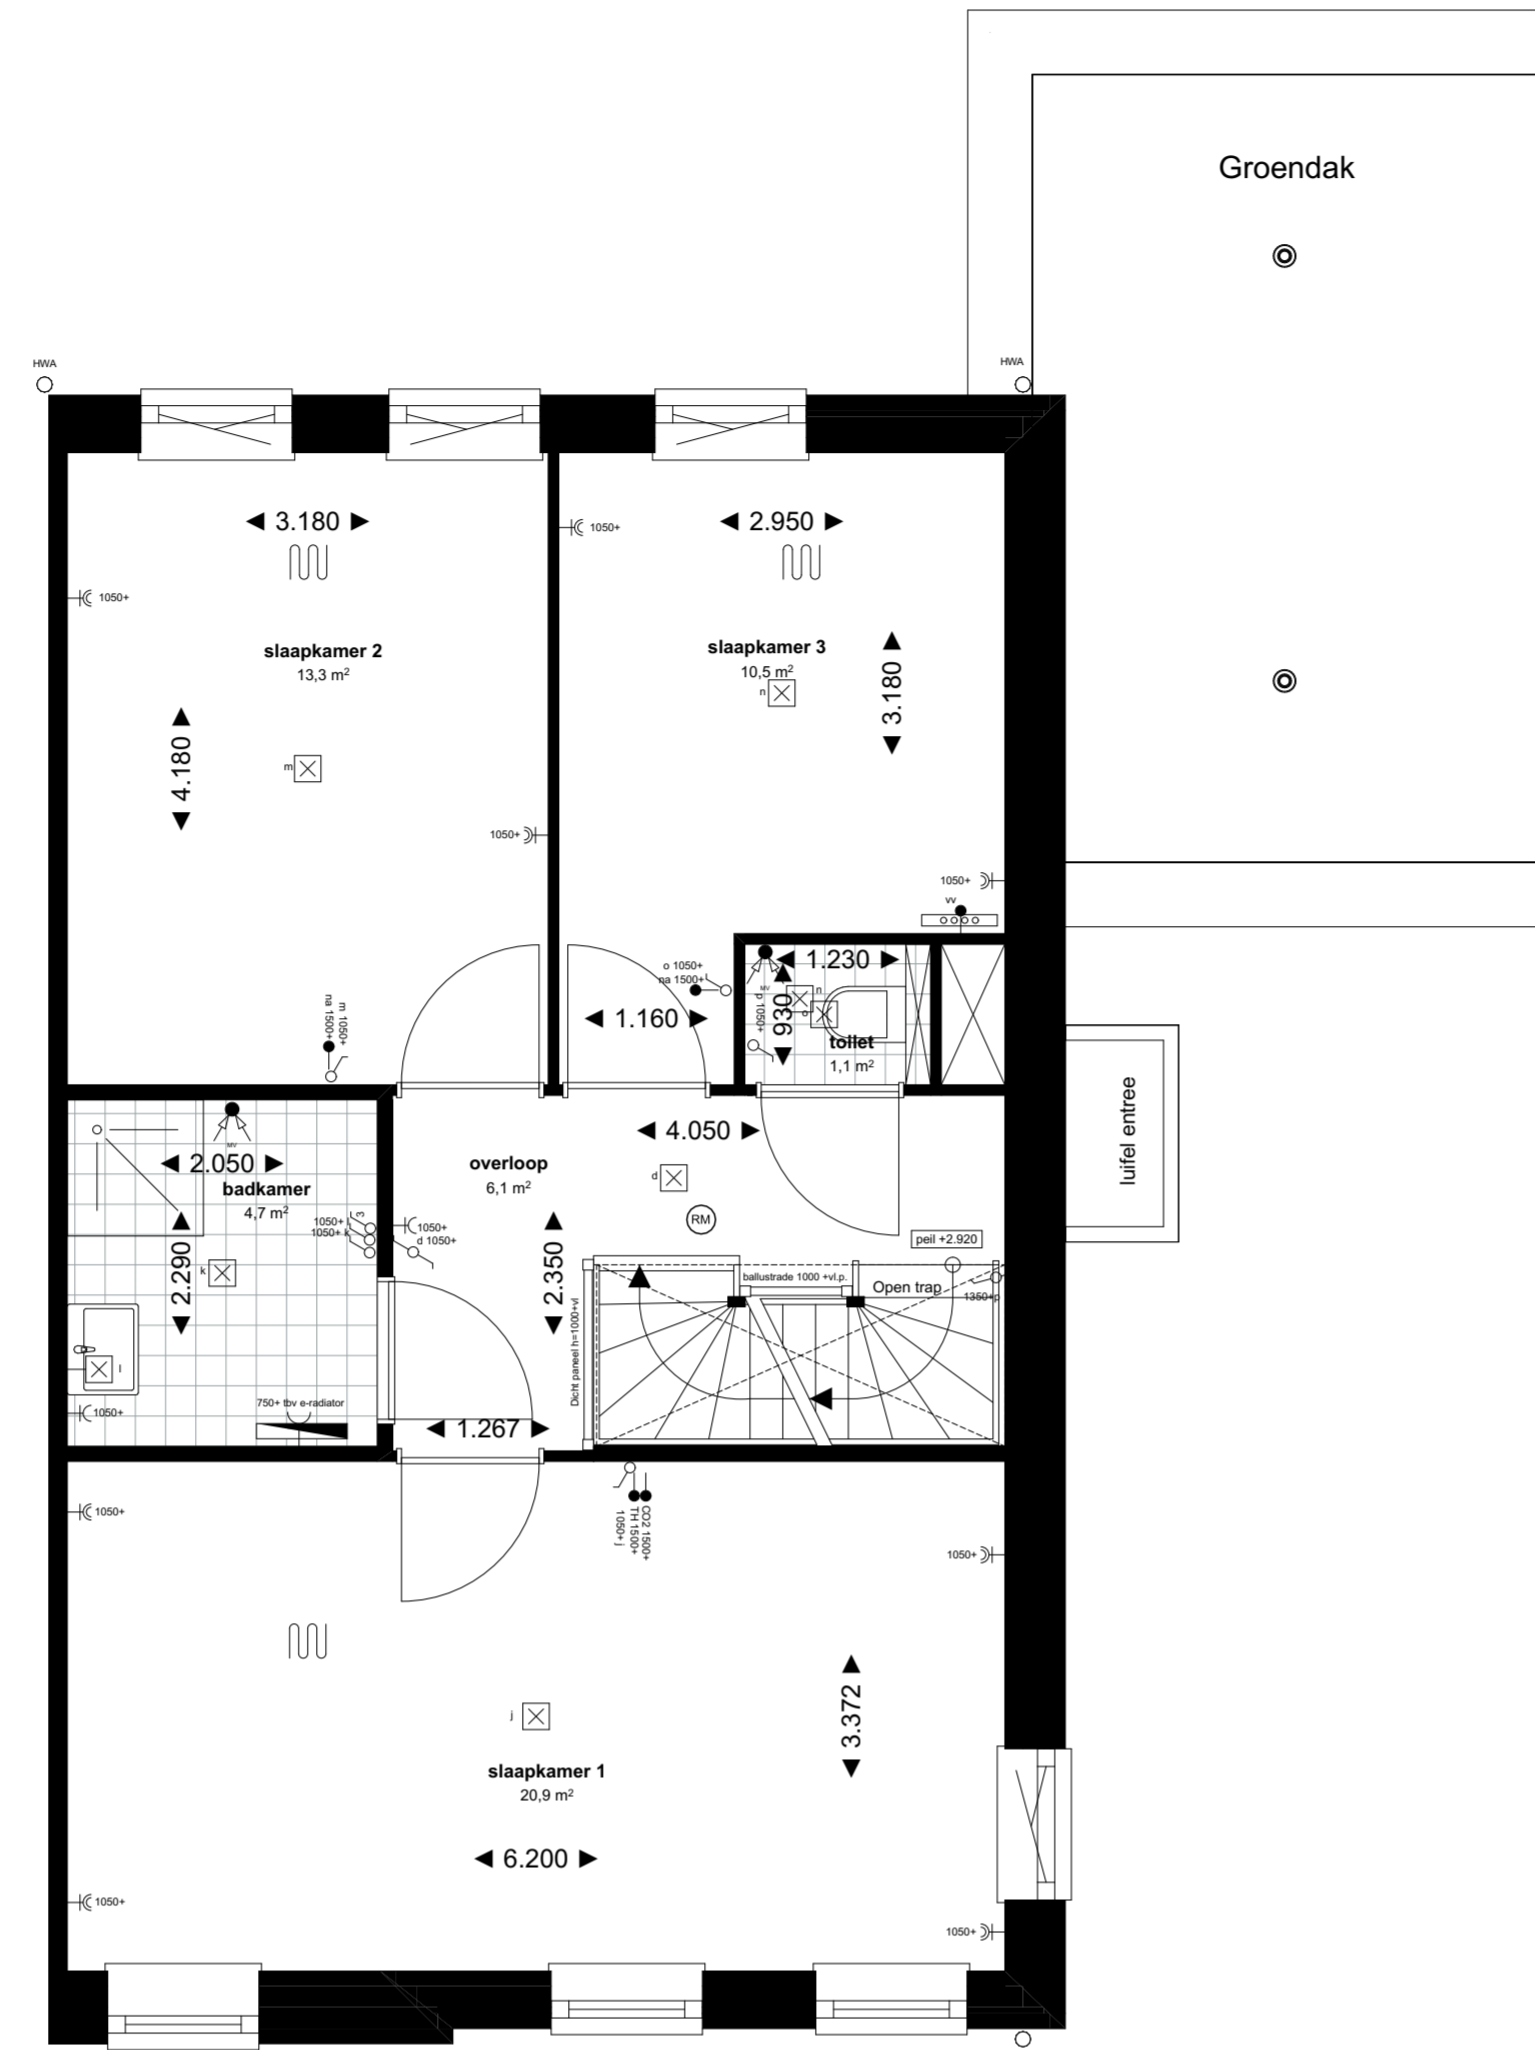

# BASIS BNR 4

1:50 00 Begane grond

1:50 01 1e verdieping

1:50 02 2e verdieping

1:500 Situatie

1:100 Voorgevel

1:100 Rechtergevel

1:100 Achtergevel

1:100 Doorsnede C-C

Werknummer: **0702**  
 Tekening nr: **VK**  
 Fase: **Verkoop**  
 Architect: **Zeinstra Veerbeek Architecten**  
 Opdrachtgever: **Thuis in Bouwen**