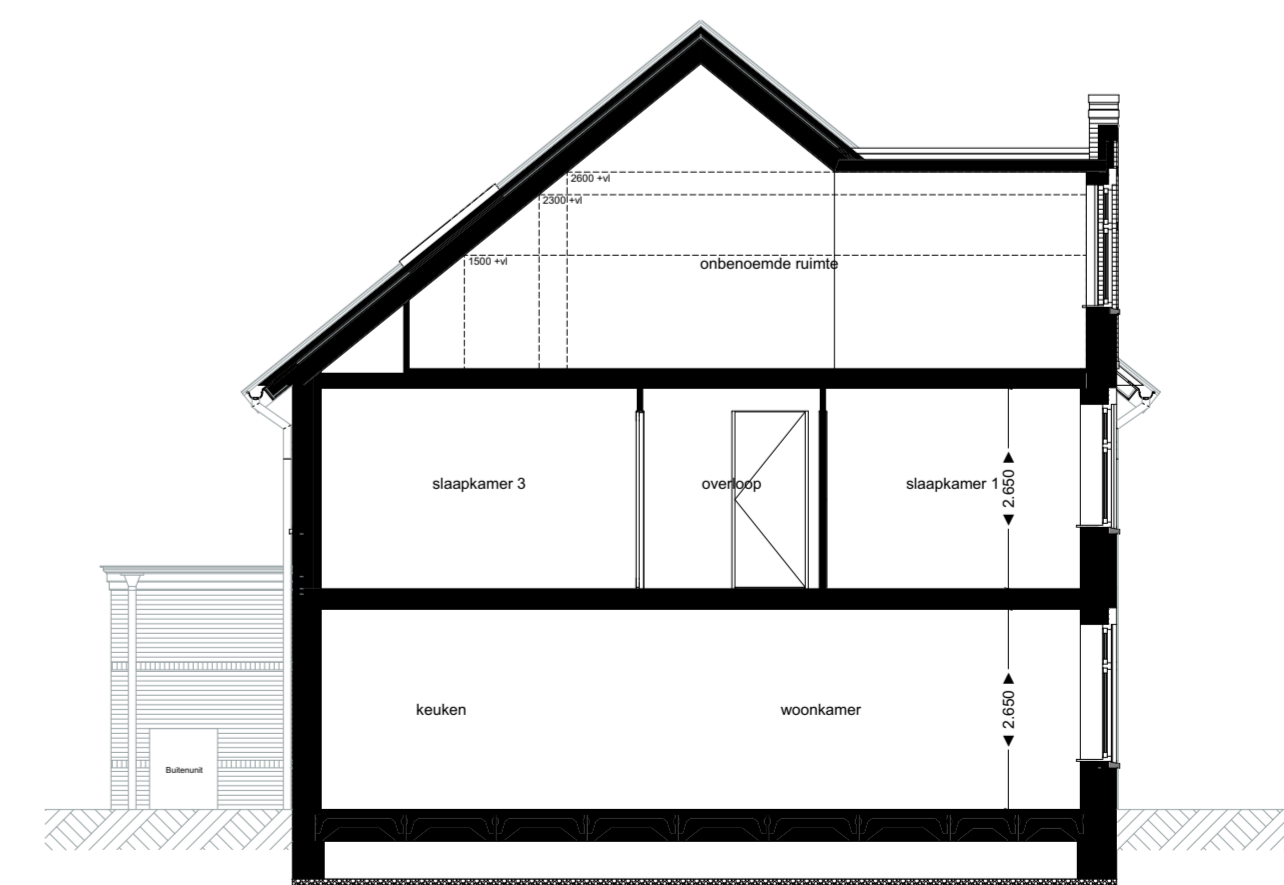

# BASIS BNR 2

1:50 00 Begane grond

1:50 01 1e verdieping

1:50 02 2e verdieping

1:500 Situatie

1:100 Voorgevel

1:100 Rechtergevel

1:100 Achtergevel

1:100 Doorsnede B-B

Project **6 Woningen Nieuweweg Poeldijk**

Tekening naam: BNR 02  
 schaal: 1:50, 1:500, 1:100 get.:ZVA datum: 16-12-2024 formaat:A1+

**ZVA**  
 Zeinstra Veerbeek Architecten  
 IJLST-Planboen 1  
 2497 GA Den Haag