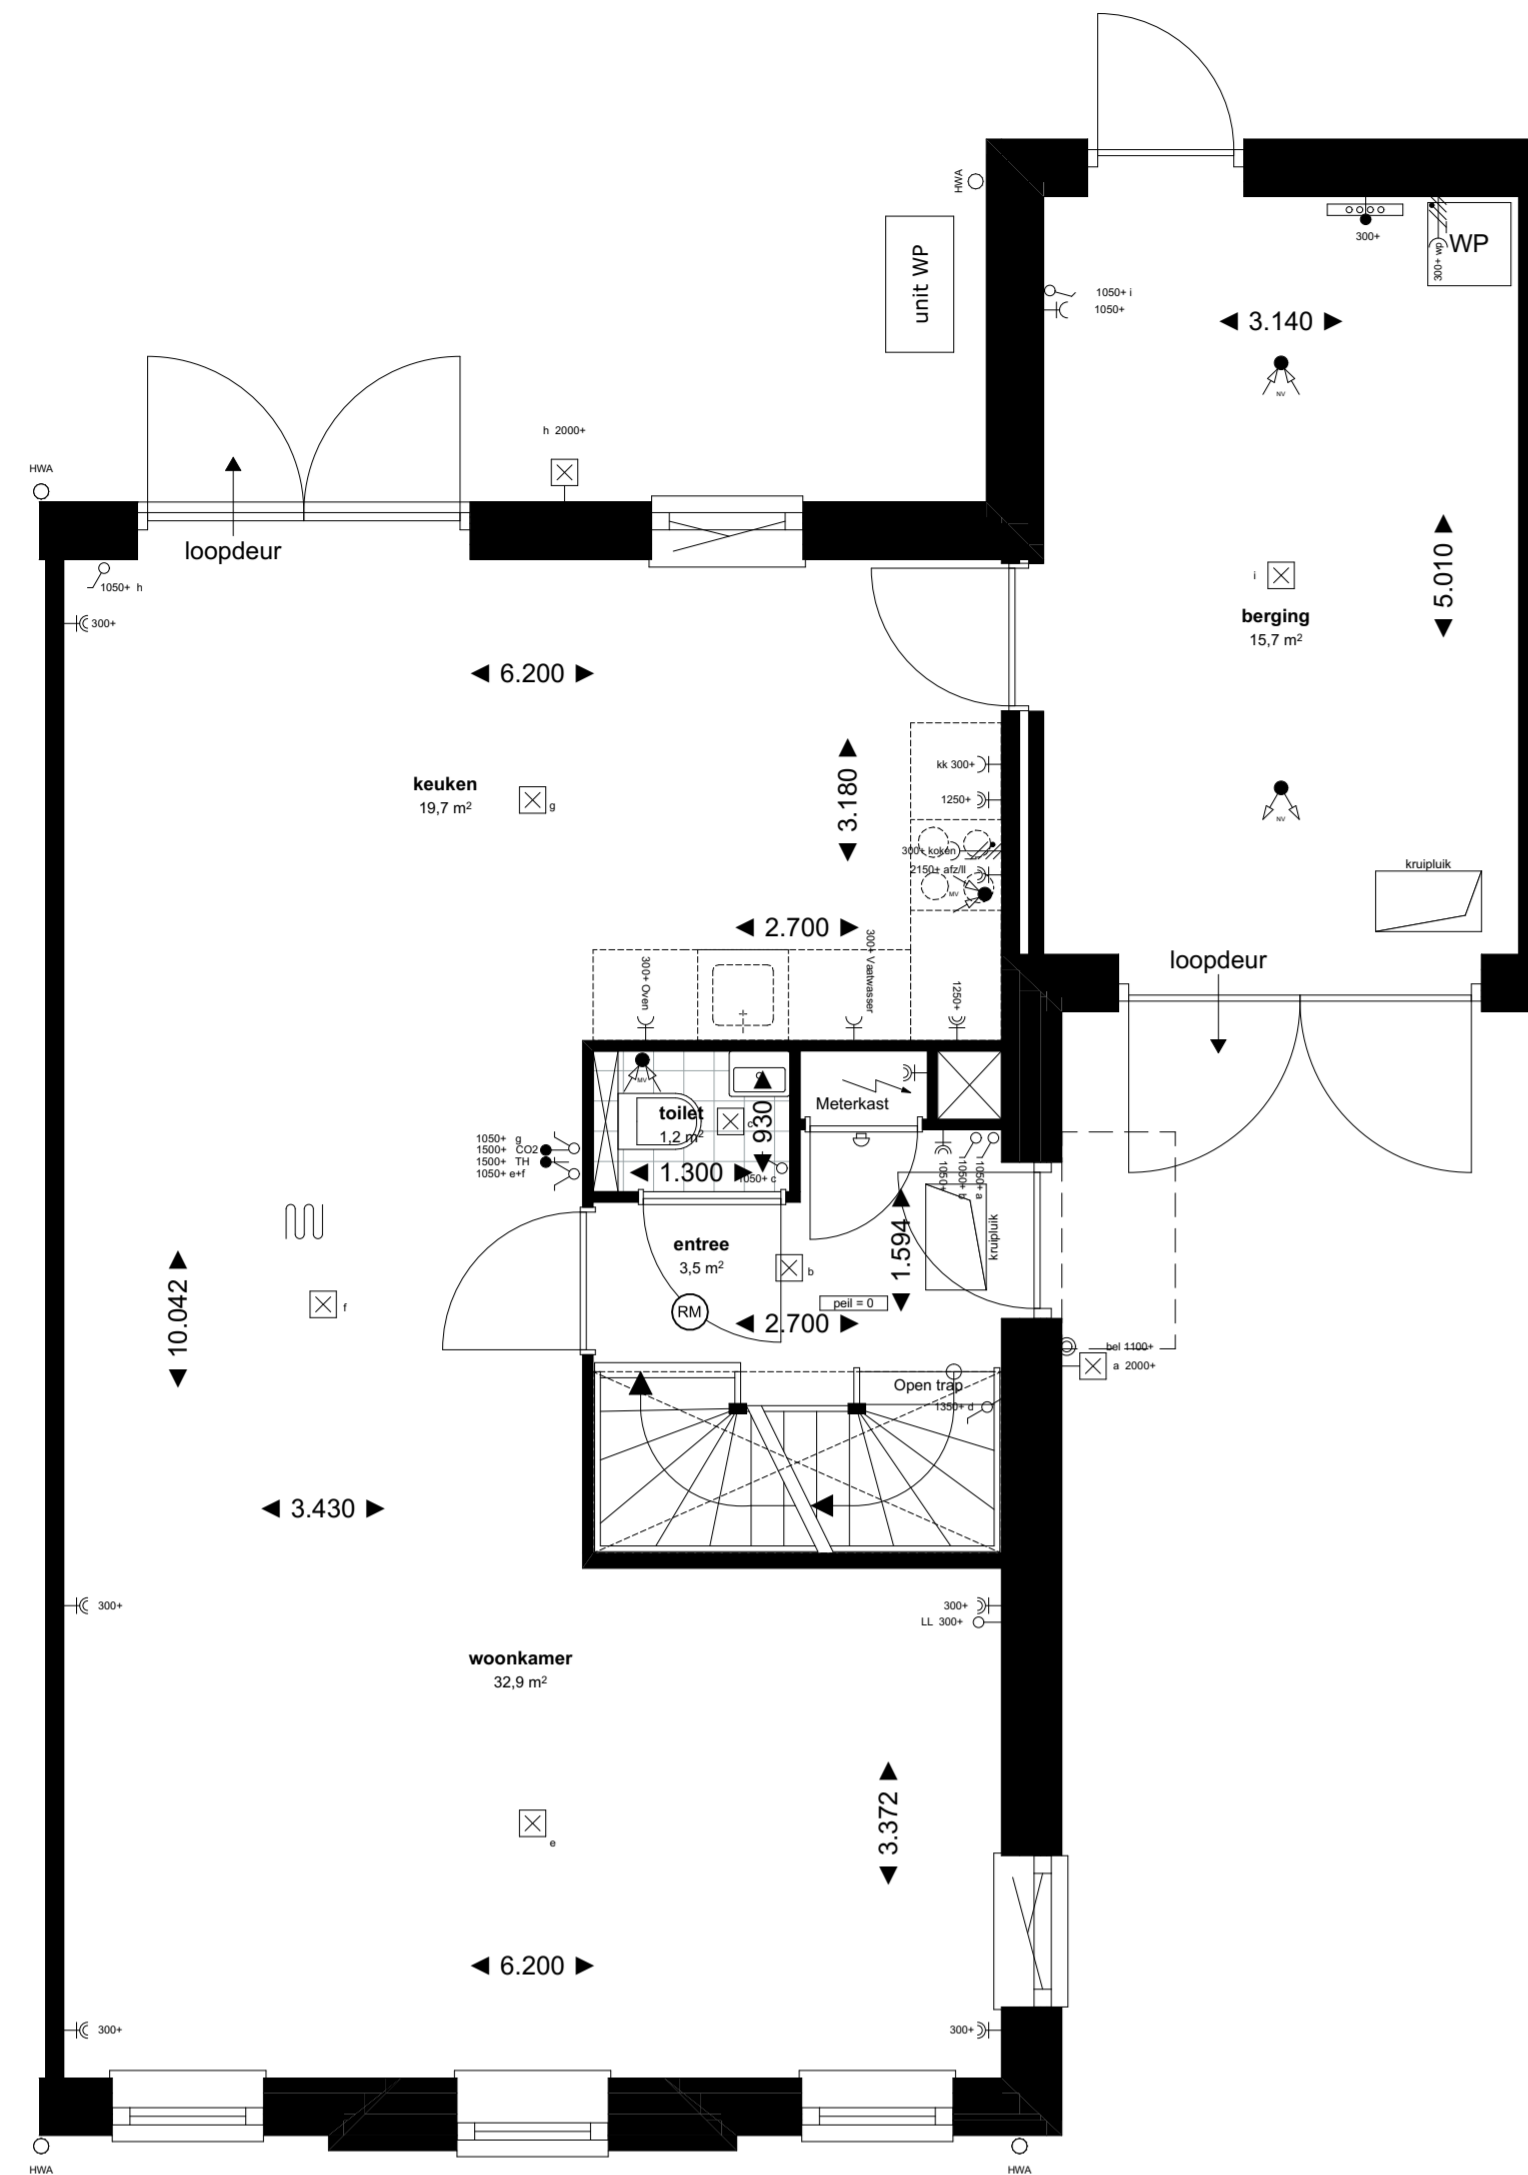

# BASIS BNR 2

1:50 00 Begane grond

1:50 01 1e verdieping

1:50 02 2e verdieping

1:500 Situatie

1:100 Voorgevel

1:100 Rechtergevel

1:100 Achtergevel

1:100 Doorsnede B-B

Project **6 Woningen Nieuweweg Poeldijk**

Tekening naam: BNR 02  
 schaal: 1:50, 1:500, 1:100 get.:ZVA datum: 16-12-2024 formaat:A1+

**ZVA**  
 Zeinstra Veerbeek Architecten  
 IJLST-Planboen 1  
 2497 GA Den Haag