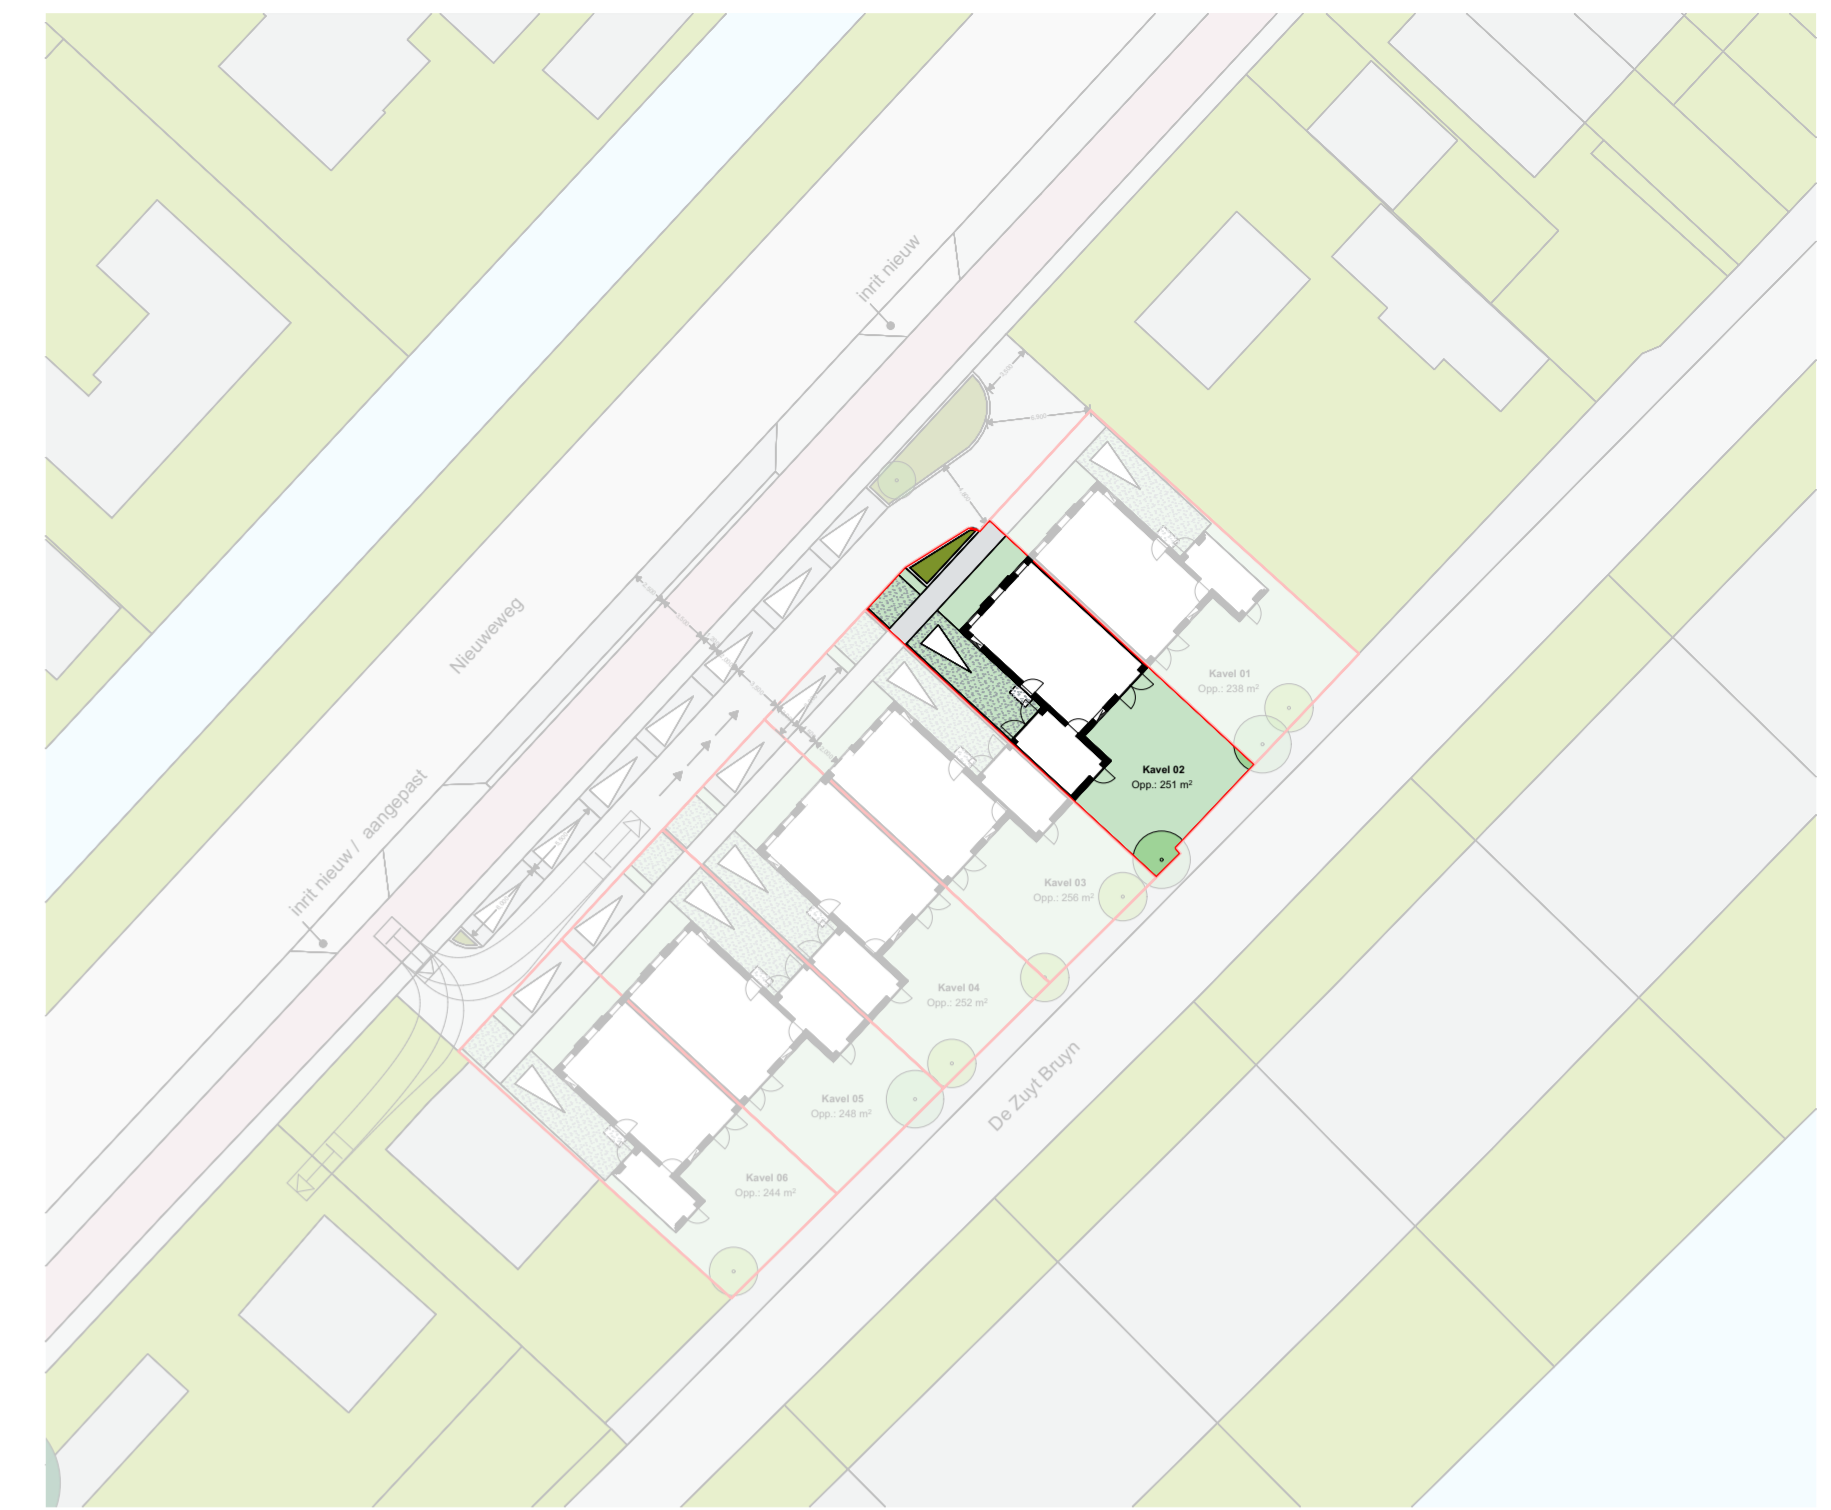

# BASIS BNR 2

1:50 00 Begane grond

1:50 01 1e verdieping

1:50 02 2e verdieping

1:500 Situatie

1:100 Voorgevel

1:100 Rechtergevel

1:100 Achtergevel

1:100 Doorsnede B-B

Project **6 Woningen Nieuweweg Poeldijk**

Tekening naam: BNR 02  
 schaal: 1:50, 1:500, 1:100 get.:ZVA datum: 16-12-2024 formaat:A1+

**ZVA**  
 Zeinstra Veerbeek Architecten  
 IJLST-Planboen 1  
 2497 GA Den Haag