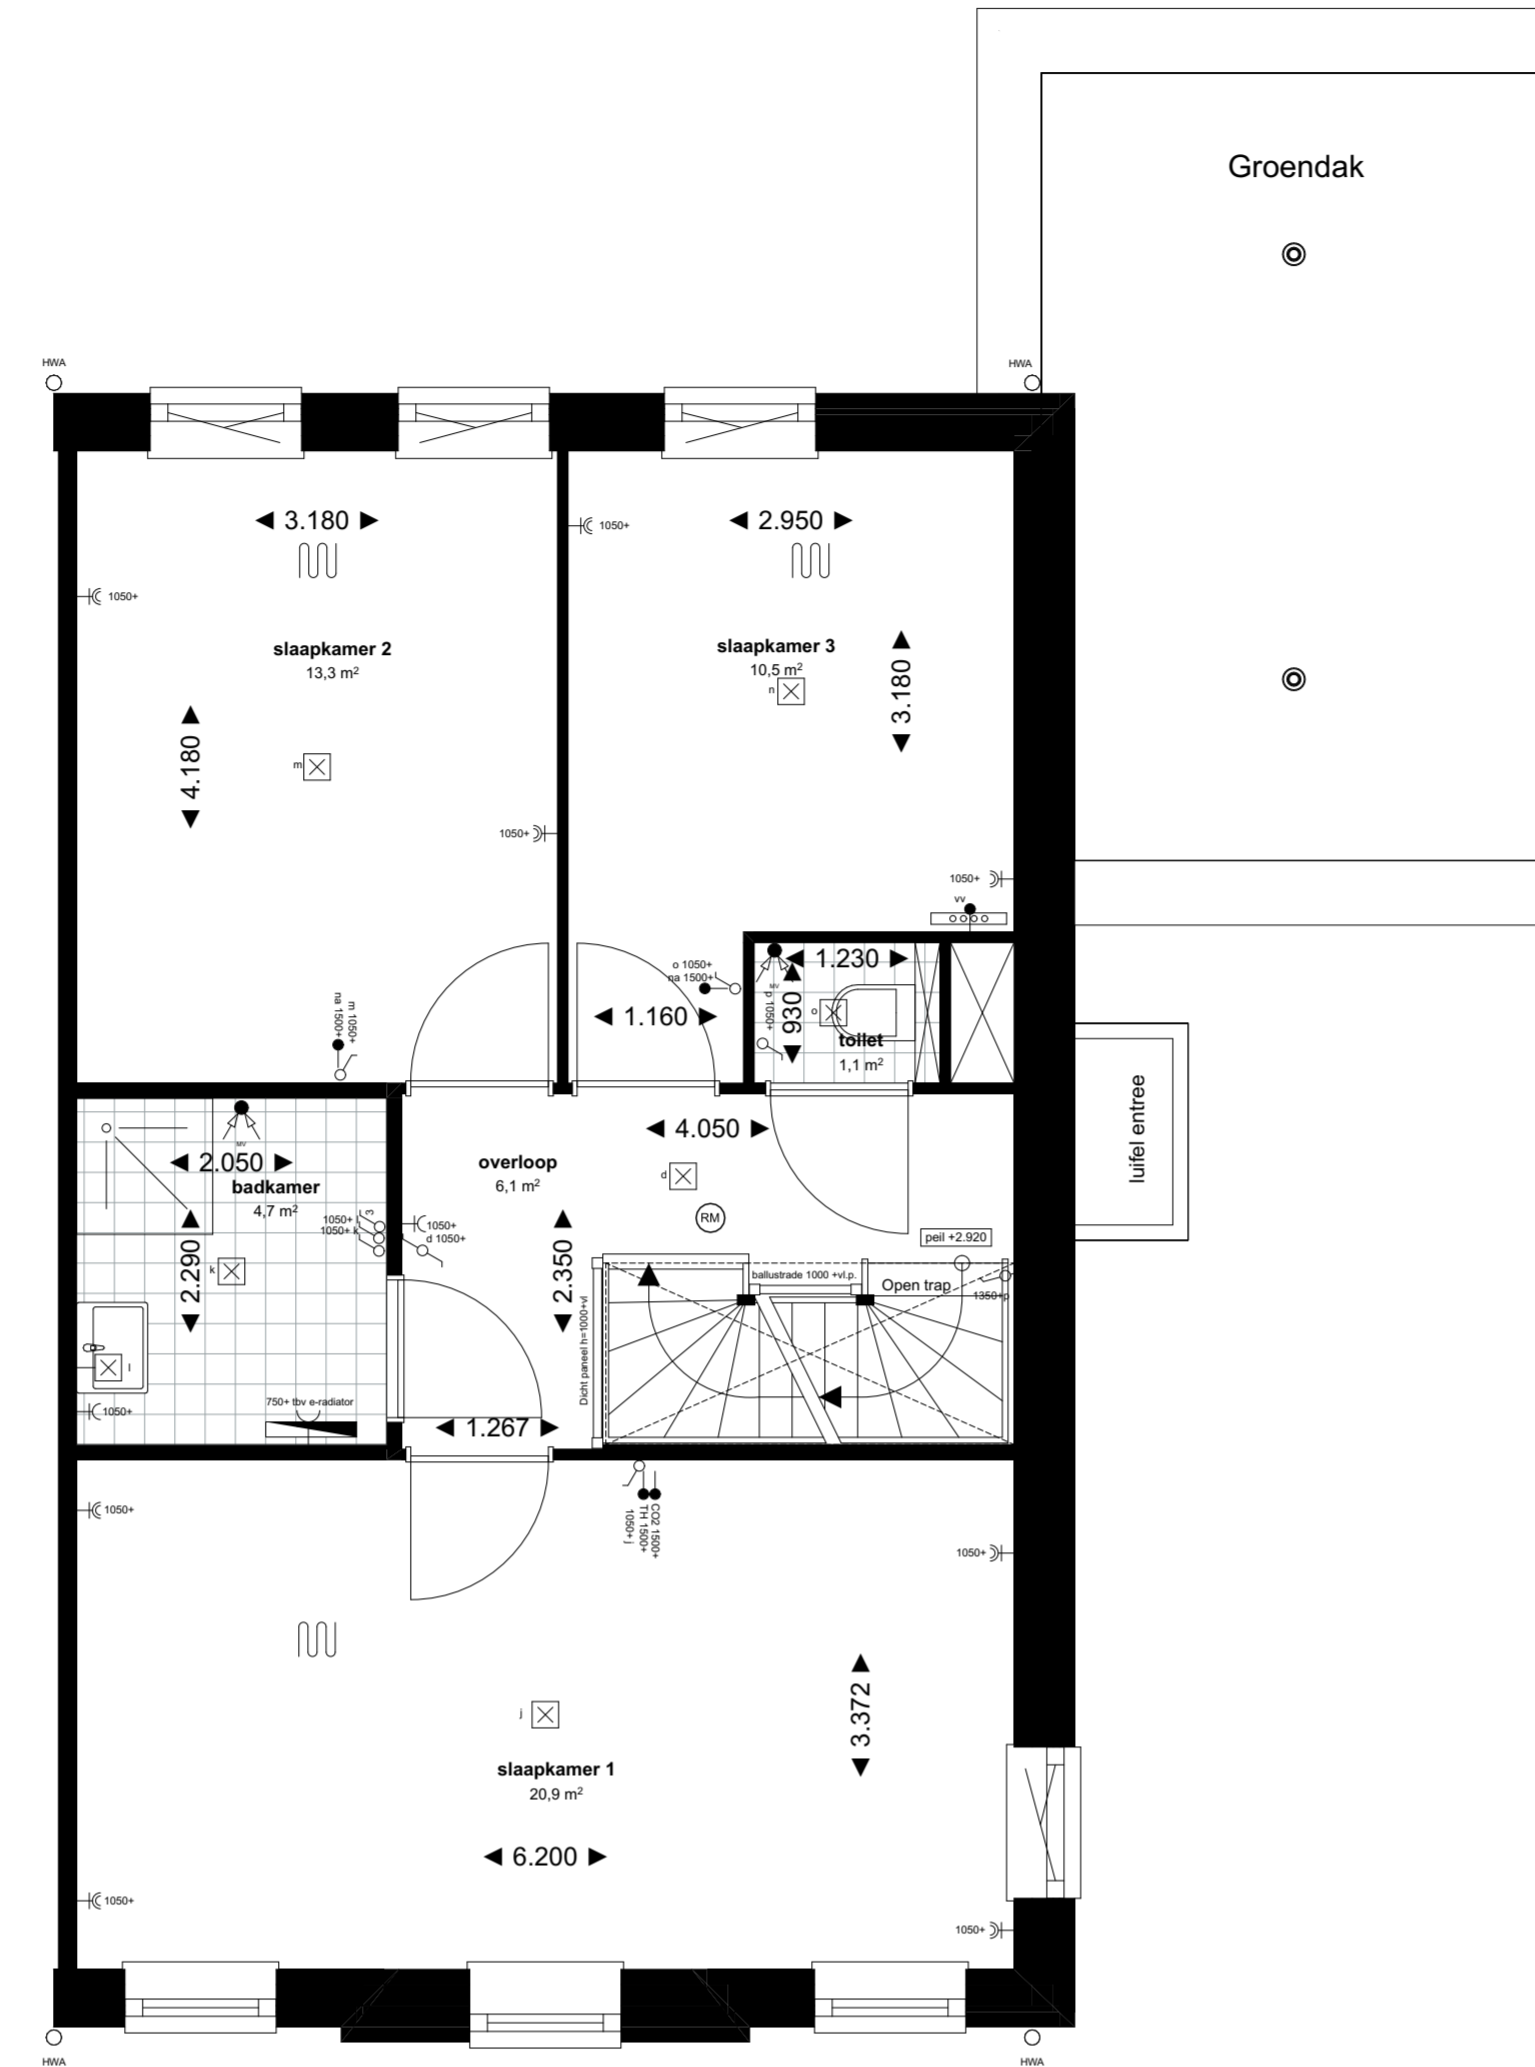

# BASIS BNR 2

1:50 00 Begane grond

1:50 01 1e verdieping

1:50 02 2e verdieping

1:500 Situatie

1:100 Voorgevel

1:100 Rechtergevel

1:100 Achtergevel

1:100 Doorsnede B-B

Project **6 Woningen Nieuweweg Poeldijk**

Tekening naam: BNR 02  
 schaal: 1:50, 1:500, 1:100 get.:ZVA datum: 16-12-2024 formaat:A1+

**ZVA**  
 Zeinstra Veerbeek Architecten  
 IJLST-Planboen 1  
 2497 GA Den Haag