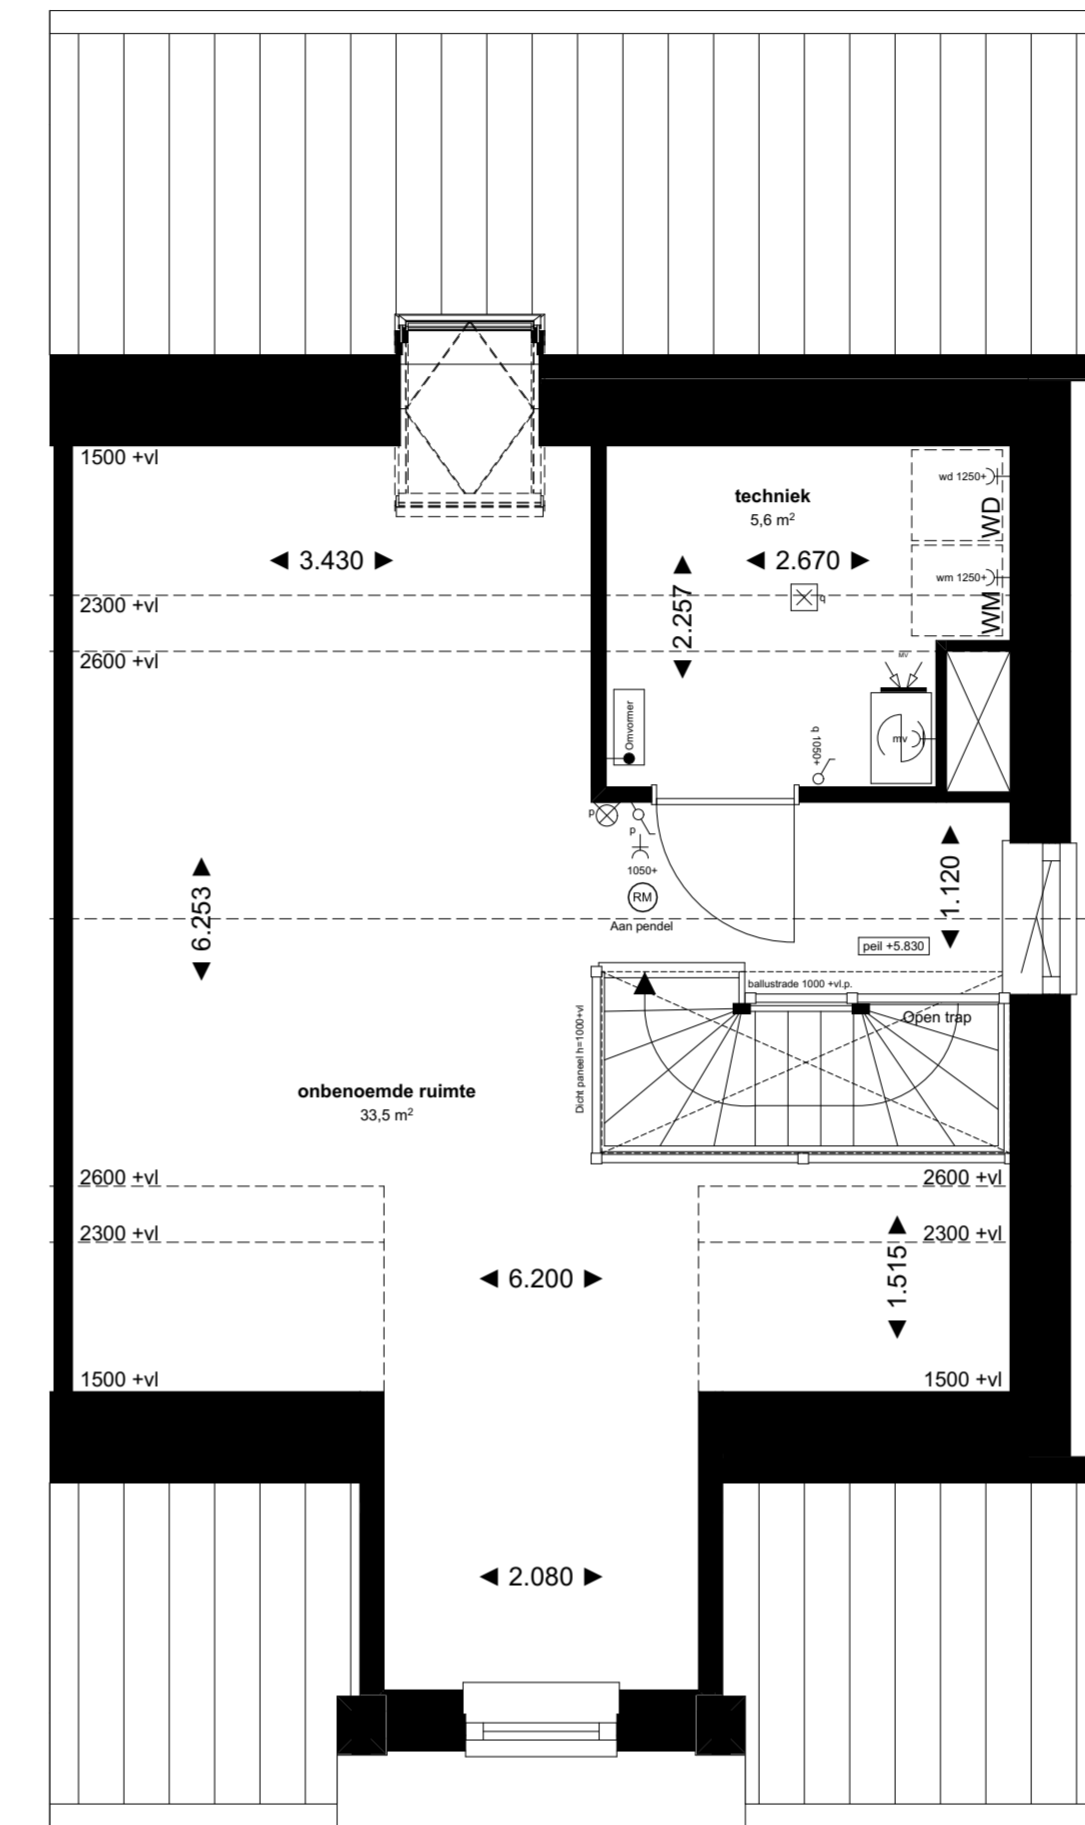

# BASIS BNR 2

1:50 00 Begane grond

1:50 01 1e verdieping

1:50 02 2e verdieping

1:500 Situatie

1:100 Voorgevel

1:100 Rechtergevel

1:100 Achtergevel

1:100 Doorsnede B-B

Project **6 Woningen Nieuweweg Poeldijk**

Tekening naam: BNR 02  
 schaal: 1:50, 1:500, 1:100 get.:ZVA datum: 16-12-2024 formaat:A1+

**ZVA**  
 Zeinstra Veerbeek Architecten  
 IJLST-Planboen 1  
 2497 GA Den Haag